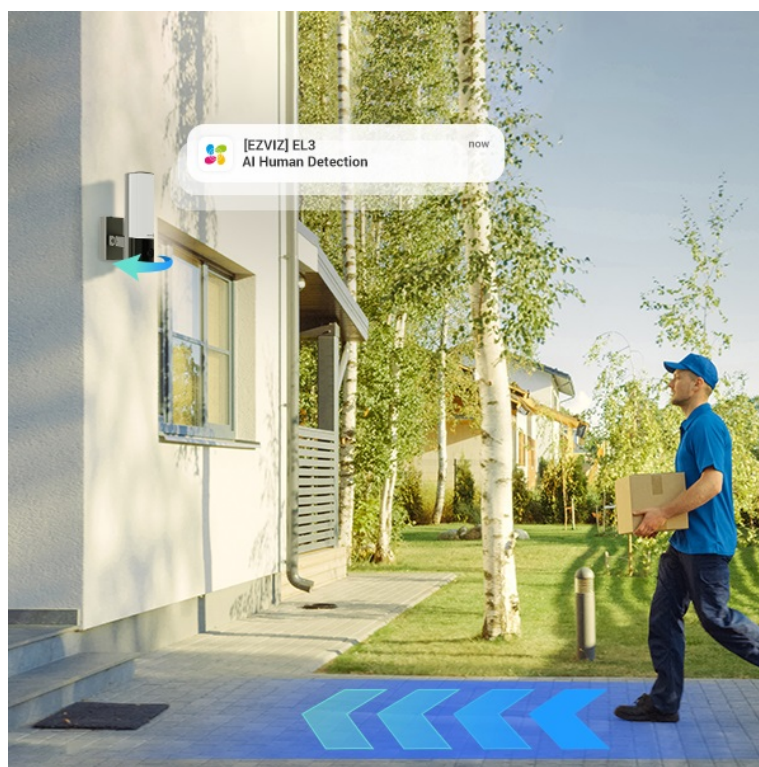

### IP kamera EZVIZ EL3 - strážte domov kvalitním obrazem i světlem

**IP kamera EZVIZ EL3** kombinuje funkci bezpečnostního monitoringu a osvětlení. Inovativní konstrukce **spojuje IP kameru a chytré nastavitelné světlo**, a tak se model EZVIZ EL3 dokonale hodí pro instalaci nad garáž, přední vchodové dveře nebo na dvůr.

**Pokročilý systém detekce spolu s umělou inteligencí** efektivně rozlišuje pohybující se osoby nebo vozidla. V detekční zóně dokáže rozpoznat také SPZ a díky vysokému **rozlišení 2K** zachytí obraz ostře a v potřebných detailech. Integrované svítidlo dostatečně osvětlí vnější prostor, ale také vytvoří romantickou atmosféru.

### EZVIZ EL3

**Chytrá venkovní kamera a svítidlo v jednom.** Kamera nabízí rozlišení **3 Mpx** a je tak schopna snímat video v rozlišení 2048 × 1536 při **25 fps**. Pro případ zhoršených světelných podmínek je přítomen **IR přísvit** do vzdálenosti **15 m**. Samozřejmostí je integrovaný **reproduktor a mikrofon**, který umožní kvalitní oboustrannou komunikaci. **Aktivní zastrašení** v podobě stroboskopického světla a zvukového alarmu pak varuje případné narušitele. Propojení kamery pomocí aplikace v mobilním zařízení umožní pohodlný vzdálený přístup, pořizování záznamů či fotografií nebo upozornění v případě detekce pohybu. Mezi další užitečné funkce patří například **rozpoznávání lidské postavy a vozidla** pomocí umělé inteligence, čtení registračních značek automobilů či kompatibilita s hlasovými asistenty **Google Assistant a Amazon Alexa**. Připojení je realizováno bezdrátově pomocí **Wi-Fi**. Díky voděodolnému krytu dle **IP65** nabízí jak vnitřní, tak i venkovní možnost použití. Kamera disponuje **LED svítidlem** se světelným tokem **780 lumenů** a nastavitelnou barevnou teplotou. Navíc je možné jej nastavit tak, aby se automaticky zapínalo při setmění.