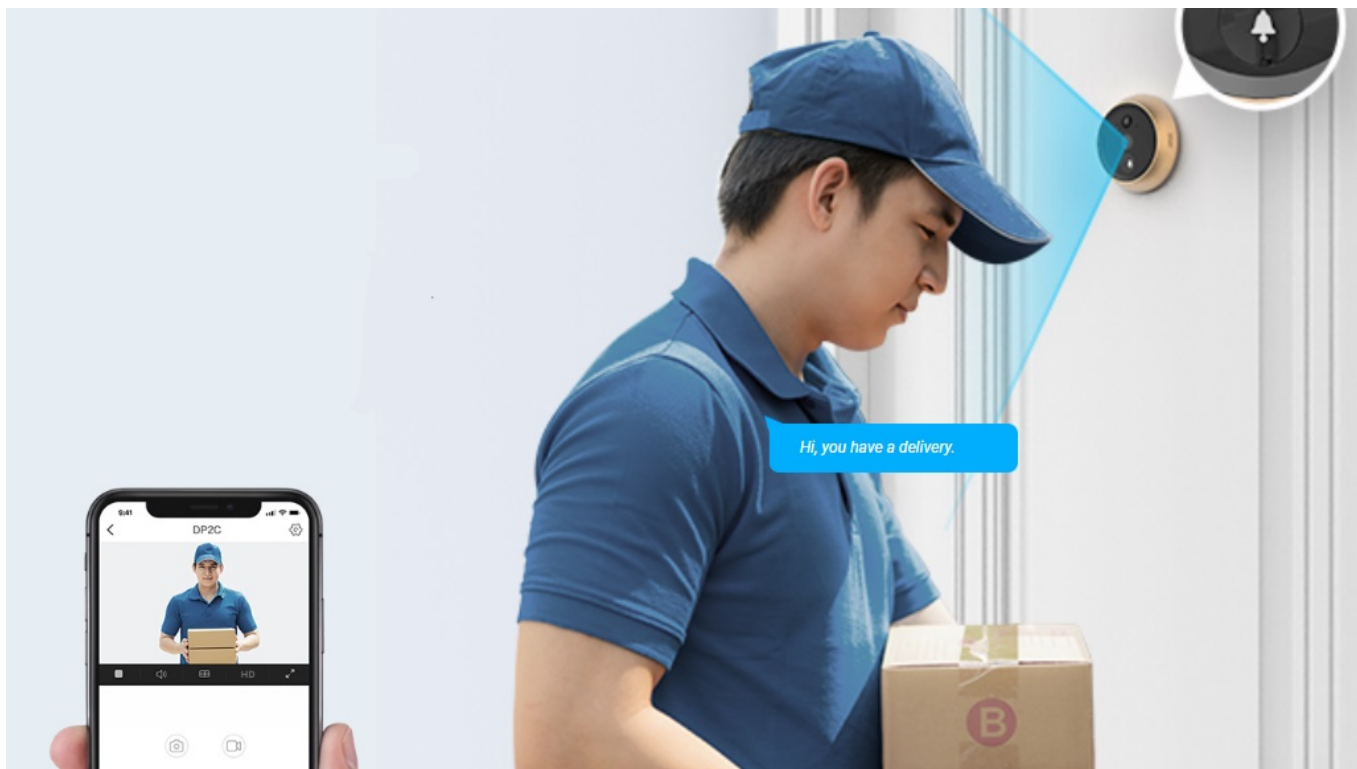

EZVIZ DP2C ZLATÉ

Cena celkem:	4 356 Kč (bez DPH: 3 600 Kč)
Běžná cena:	4 791 Kč
Ušetříte:	436 Kč
Kód zboží:	KIPEZV1091
Part No.:	CS-DP2C-R100-6E2WPFB-GD
Záruka:	24 měs.
Stav:	Nové zboží

Popis

Videotelefon EZVIZ DP2C - vždy víte, kdo stojí za dveřmi

Dveřní videotelefon EZVIZ DP2C pro zvýšení zabezpečení ve vaší chytré domácnosti. S jeho pomocí jednoduše a bezpečně zjistíte, kdo klepe na dveře. Obsahuje **kukátko s kamerou a funkcí zvonku**. Obraz snímá v jasném a detailním **rozlišení Full HD a široké úhly záběru** zachytí velký prostor okolo. **Barevný dotykový displej** kukátka je snadno použitelný a obsluhu zvládne celá rodina. S přehledem nahradí klasické malé kukátko, které nejenom nezachytí mnoho, ale často také vidění zkresluje.

Obrazovku lze také nastavit pro automatické zapnutí při detekci návštěvníka. Díky **bezdrátovému připojení** lze chytrý dveřní **videotelefon EZVIZ DP2C** propojit se smartphonem a skrze mobilní aplikaci monitorovat prostor před dveřmi. Samozřejmostí je **konstrukce z kvalitních a odolných materiálů**, které zajistí robustnost a pevnost pro instalaci ve venkovním prostoru.

EZVIZ DP2C

Dveřní kukátko s kamerou a funkcí zvonku nabízí rozlišení **1920 x 1080** obrazových bodů a úhel záběru **155°**. Video ve vysoké kvalitě zaručí také při nočních záběrech díky **IR přísvitu** s dosahem až 5 m. **PIR čidlo** pro detekci pohybu zajistí dokonalé zabezpečení prostoru. Kukátko disponuje 4,3" barevným displejem, bezdrátovým připojením **Wi-Fi** a slotem pro paměťovou kartu o velikosti až 512 GB pro nahrávání záznamu. Díky mobilní aplikaci budete mít přehled o situaci před dveřmi **24 hodin denně, 7 dní v týdnu** odkudkoli skrze váš smartphone. Zajistě potěší také **podpora hlasových asistentů** Amazon Alexa a Google Assistant. O napájení se stará vestavěná baterie s kapacitou **4600 mAh**, nebo napájecí adaptér (není součástí balení).