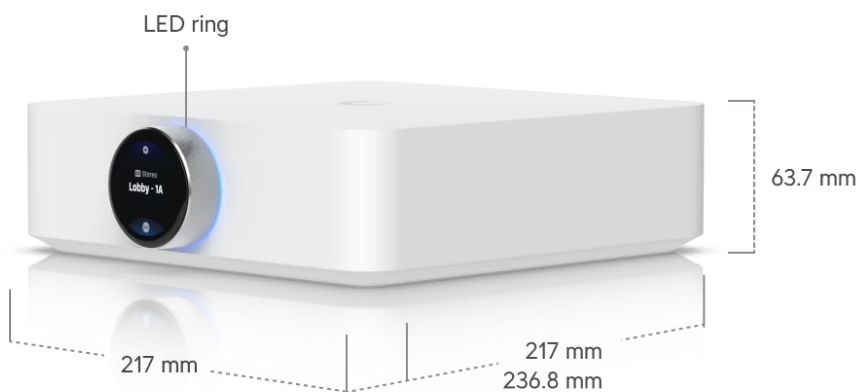

ZÁKLADNÍ SPECIFIKACE

Výkon:

130 W při 8 ohmech na kanál

260 W při 4 ohmech na kanál

Rozhraní: Wi-Fi (802.11a/b/g/n/ac), 1× audio vstup (RCA), 1× výstup pro subwoofer (RCA), 2× audio výstup pro reproduktor (2× L/R), 1× HDMI eARC vstup, 2× GbE RJ-45

1.43" rotary knob
with touchscreen

(2) GbE RJ45
ports

(2) Speaker terminal outputs
with (2) banana plugs

HDMI eARC
port

(2) RCA analog
inputs L/R

(1) RCA analog
subwoofer output

Power input

LED ring

63.7 mm

217 mm

217 mm
236.8 mm

Váš prohlížeč nepodporuje video HTML5.

[Aplikace UniFi Play pro mobilní zařízení s Androidem](#)

[Aplikace UniFi Play pro mobilní zařízení s iOS](#)