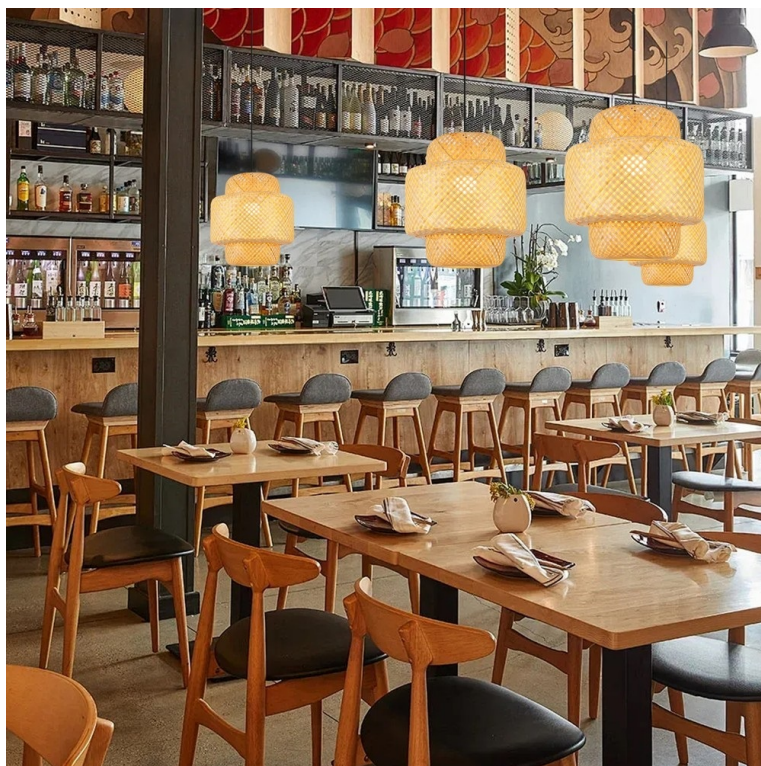

## IMMAX BOHO HILO - když se design potká s přírodou

**Stropní svítidlo IMMAX BOHO HILO** představuje jedinečnou kombinaci přírodních materiálů a elegance. Do vaší domácnosti přinese nádech luxusu i neotřelého vzezření, současně vám poskytne osvětlení na odregování a relax. **Svítidlo IMMAX BOHO HILO** podporuje Smart Wi-Fi nebo Zigbee LED žárovku s patičí E27. Pro výrobu se využívá **přírodních bambusových vláken**.

Ta jsou ručně proplétána a každý zhotovený kus je tak originál svého druhu. Při ruční výrobě je rovněž kladen mnohem větší důraz na detail a celkovou kvalitu, takže máte jistotu, že se na váš strop zavěsí jen to nejlepší. Svým unikátním vzhledem je svítidlo **IMMAX BOHO HILO** vhodné do domácnosti i provozů, jako jsou kavárny čajovny, stylové restaurace apod.