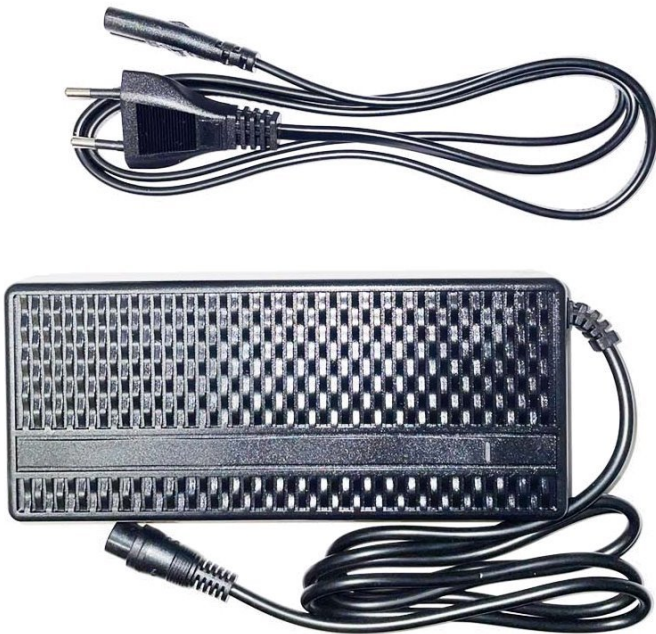

Petr Hlavinka (eshop.phcomp.cz)

phcomp@phcomp.cz

+420 728 871 498

24.04.25 23:52:19

BLUETOUCH NABÍJEČKA PRO BT1000/2000

Cena celkem:

1 733 Kč

(bez DPH: 1 432 Kč)

Běžná cena:

1 907 Kč

Ušetříte:

173 Kč

Kód zboží:

OTRBTH1074

Part No.:

U893

Záruka:

24 měs.

Stav:

Nové zboží

Popis

BLUETOUCH nabíječka pro BT1000/2000

Napájecí adaptér s výkonem **117,6 W** pro elektrické koloběžky BLUETOUCH BT1000 a BT2000.

ZÁKLADNÍ SPECIFIKACE

Vstup: 100-240 V/ 2,8 A

Výstup: 58,8 V/2 A

Výkon: 117,6 W

Barva: černá