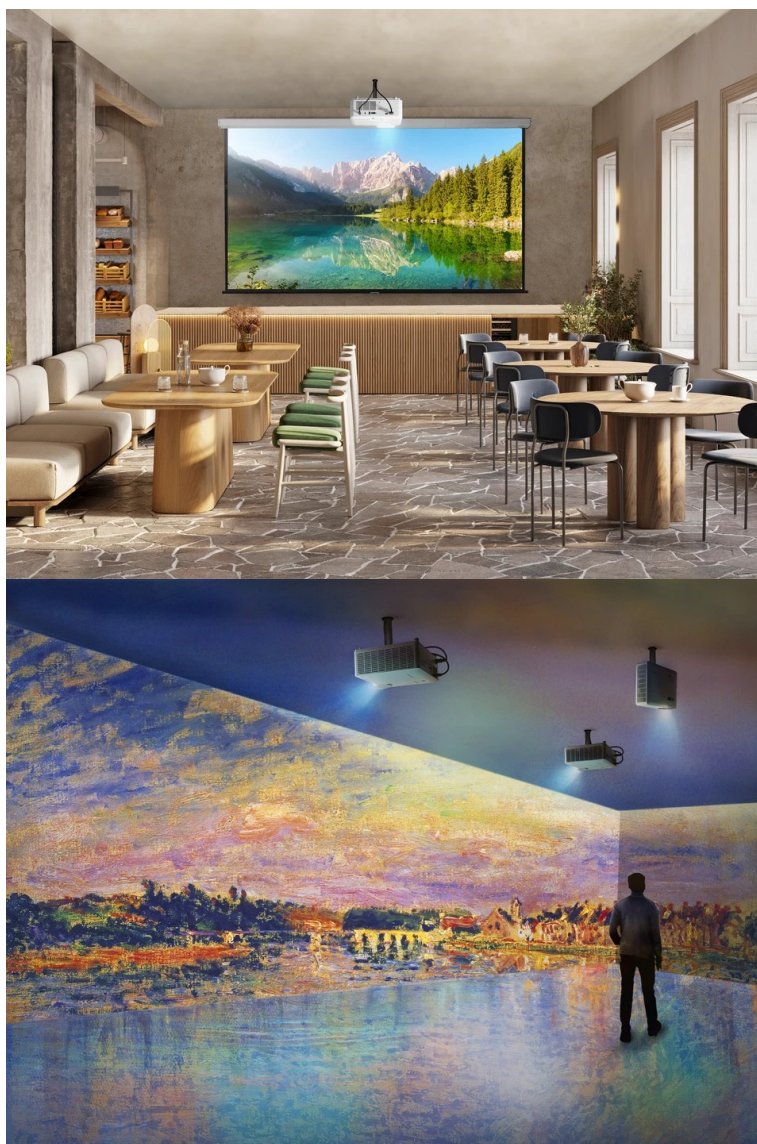

24 měs.

Stav:

Nové zboží

Popis

Projektor ViewSonic LS711HD - flexibilní instalace na krátkou vzdálenost

Projektor ViewSonic LS711HD pro jasné a čisté prezentace v zasedací místnosti nebo školní učebně. Je vybaven **laserfosfovou technologií 3. generace** a vysokou svítivostí 4200 ANSI lumenů.

Projektor ViewSonic LS711HD umožňuje promítání na **ploše o velikosti až 300 palců** a zprostředkuje vám ultra velkou

projekční obrazovku. Samozřejmostí jsou **funkce pro korekci obrazu** a úpravu do patřičných mezí. Díky **volnému otáčení** podporuje projekce na stropy, stěny nebo podlahy z nejrůznějších úhlů a všestranné využití například pro reklamu, inscenace či galerie.