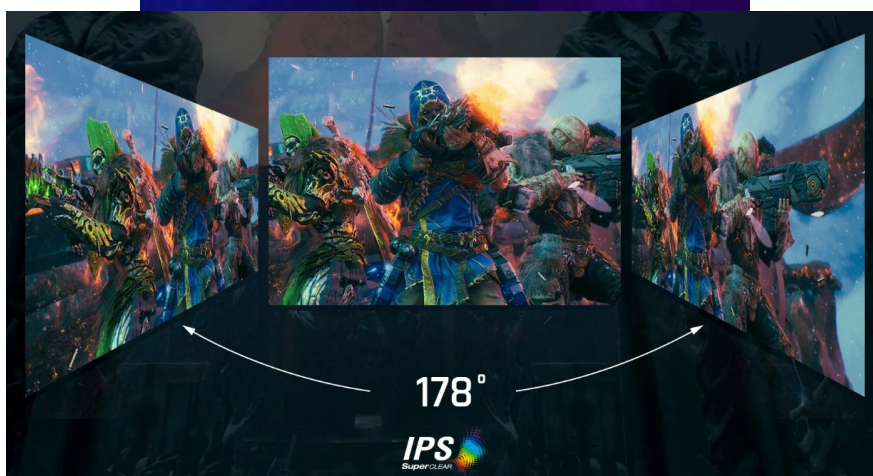

Monitor ViewSonic VX2758A-2K-PRO-3 je vybaven také **technologí EyePro Tech**, která efektivně odfiltruje blikání a modré světlo. Díky tomu **potlačuje digitální únavu očí** a umožní dlouhodobé filmové maratony nebo noční herní seance. Samozřejmostí je také dostatečná konektivita, která zahrnuje **dvojici HDMI portů** a **DisplayPort**. Monitor ViewSonic VX2479-HD-PRO-3 tak propojíte s počítačem i herní konzolí a využijete jejich výkon pro neutuchající zábavu.