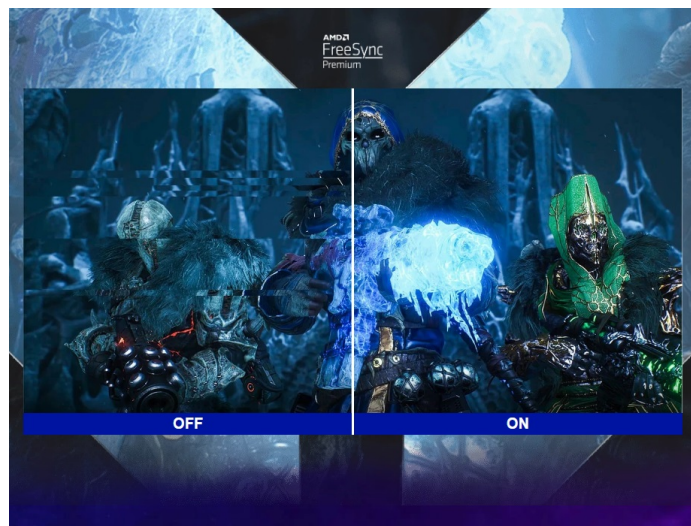

### QHD monitor ViewSonic VX2758A-2K-PRO2 - každý pixel k vítězství se počítá

Výkonný herní monitor ViewSonic VX2758A-2K-PRO-3 je navržen pro nekompromisní, profesionální gaming. Na **velké ploše 27"** si vychutnáte mimořádně ostrý obraz a detaily ve **QHD** kvalitě s podporou technologie **panelu SuperClear IPS**. Díky tomu a **99% pokrytí sRGB barevné palety** je obraz živý a s věrnými barvami ze všech stran pohledu.

**Monitor ViewSonic VX2758A-2K-PRO-3** je vybaven také **technologí EyePro Tech**, která efektivně odfiltruje blikání a modré světlo. Díky tomu **potlačuje digitální únavu očí** a umožní dlouhodobé filmové maratony nebo noční herní seance. Samozřejmostí je také dostatečná konektivita, která zahrnuje **dvojici HDMI portů** a **DisplayPort**. Monitor ViewSonic VX2479-HD-PRO-3 tak propojíte s počítačem i herní konzolí a využijete jejich výkon pro neutuchající zábavu.