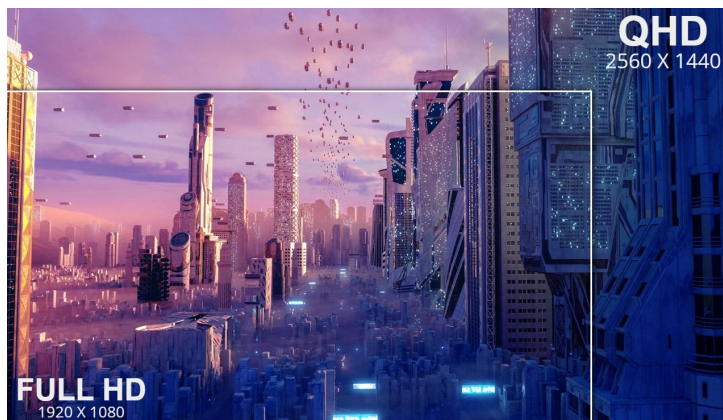

### QHD monitor ViewSonic VX2758A-2K-PRO2 - každý pixel k vítězství se počítá

Výkonný herní monitor ViewSonic VX2758A-2K-PRO-3 je navržen pro nekompromisní, profesionální gaming. Na **velké ploše 27"** si vychutnáte mimořádně ostrý obraz a detaily ve **QHD** kvalitě s podporou technologie **panelu SuperClear IPS**. Díky tomu a **99% pokrytí sRGB barevné palety** je obraz živý a s věrnými barvami ze všech stran pohledu.