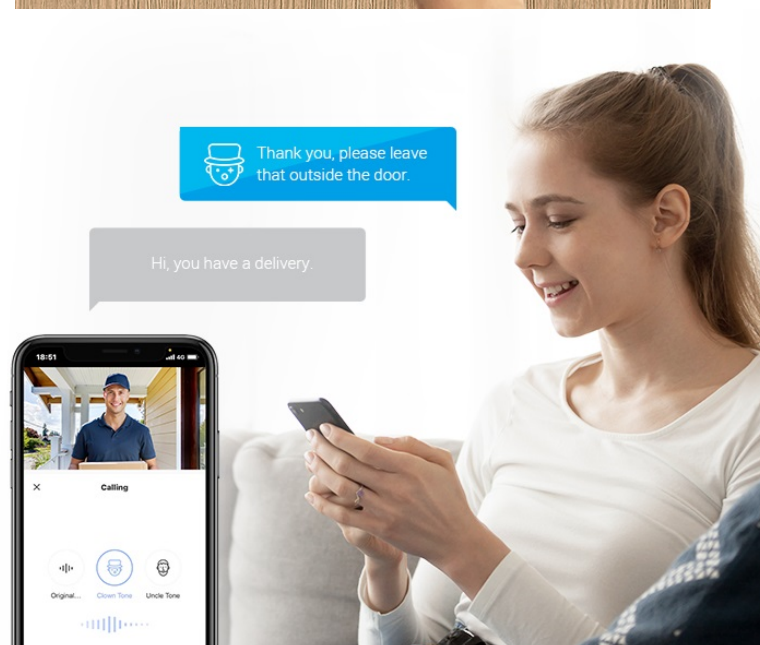

Chytrý dveřní videotelefon EZVIZ DP2 2K, který přináší bezpečnost a pohodlné ovládání až k vašim domovním dveřím. Dveřní kukátko s kamerou nabízí obraz v **rozlišení 2K** a umožňuje snímání prostoru v širokých zorných úhlech. Díky tomu vám přehledně zprostředkuje, kdo stojí za dveřmi. Ostrý obraz je pak ideální pro jasnou identifikaci osoby. Skrze **barevný dotykový displej** můžete snadno a intuitivně ovládat jednotlivé funkce. Ve spojení s **inteligentní detekcí pohybu** máte vše pod kontrolou a můžete se cítit bezpečně v každé situaci.

Dveřní videotelefon EZVIZ DP2 2K vám poslouží nejenom k živému zobrazení, ale také **obousměrnému videohovoru**, což oceníte například při uvítání přátel, doručování balíčků, pošty nebo využívání dalších služeb. Samozřejmostí je také **podpora nočního vidění** díky IR přísvitu do vzdálenosti až 5 m. Součástí je rovněž **zvonek**.

EZVIZ DP2 2K

Dveřní kukátko s kamerou a funkcí zvonku nabízí rozlišení **2304 × 1296** obrazových bodů a úhel záběru **166°**. Video ve vysoké kvalitě zaručí také při nočních záběrech díky **IR přísvitu** s dosahem až 5 m. **PIR čidlo** pro detekci pohybu zajistí dokonalé zabezpečení prostoru. Kukátko disponuje 4,3" dotykovým displejem, bezdrátovým připojením **Wi-Fi** a slotem pro paměťovou kartu o velikosti až 512 GB pro nahrávání záznamu. Díky mobilní aplikaci budete mít přehled o situaci před dveřmi **24 hodin denně, 7 dní v týdnu** odkudkoli skrze váš smartphone. O napájení se stará vestavěná baterie s kapacitou **4600 mAh**, nebo napájecí adaptér (není součástí balení).