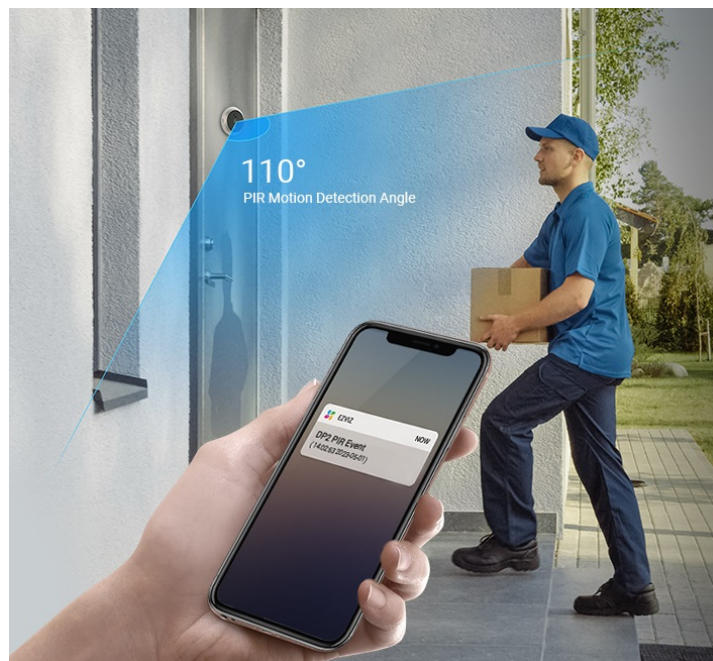

EZVIZ DP2 2K

Cena celkem:	4 936 Kč
	(bez DPH: 4 080 Kč)
Běžná cena:	5 430 Kč
Ušetříte:	494 Kč
Kód zboží:	KIPEZV1085
Part No.:	CS-DP2(3WPFBS,3MP)
Záruka:	24 měs.
Stav:	Nové zboží

Popis

EZVIZ DP2 2K - jasný výhled za domovní dveře

Chytrý dveřní videotelefon EZVIZ DP2 2K, který přináší bezpečnost a pohodlné ovládání až k vašim domovním dveřím. Dveřní kukátko s kamerou nabízí obraz v **rozlišení 2K** a umožňuje snímání prostoru v širokých zorných úhlech. Díky tomu vám přehledně zprostředkuje, kdo stojí za dveřmi. Ostrý obraz je pak ideální pro jasnou identifikaci osoby. Skrze **barevný dotykový displej** můžete snadno a intuitivně ovládat jednotlivé funkce. Ve spojení s **inteligentní detekcí pohybu** máte vše pod kontrolou a můžete se cítit bezpečně v každé situaci.

Dveřní videotelefon EZVIZ DP2 2K vám poslouží nejenom k živému zobrazení, ale také **obousměrnému videohovoru**, což oceníte například při uvítání přátel, doručování balíčků, pošty nebo využívání dalších služeb. Samozřejmostí je také **podpora nočního vidění** díky IR přísvitu do vzdálenosti až 5 m. Součástí je rovněž **zvonek**.

EZVIZ DP2 2K

Dveřní kukátko s kamerou a funkcí zvonku nabízí rozlišení **2304 × 1296** obrazových bodů a úhel záběru **166°**. Video ve vysoké kvalitě zaručí také při nočních záběrech díky **IR přísvitu** s dosahem až 5 m. **PIR čidlo** pro detekci pohybu zajistí dokonalé zabezpečení prostoru. Kukátko disponuje 4,3" dotykovým displejem, bezdrátovým připojením **Wi-Fi** a slotem pro paměťovou kartu o velikosti až 512 GB pro nahrávání záznamu. Díky mobilní aplikaci budete mít přehled o situaci před dveřmi **24 hodin denně, 7 dní v týdnu** odkudkoli skrze váš smartphone. O napájení se stará vestavěná baterie s kapacitou **4600 mAh**, nebo napájecí adaptér (není součástí balení).