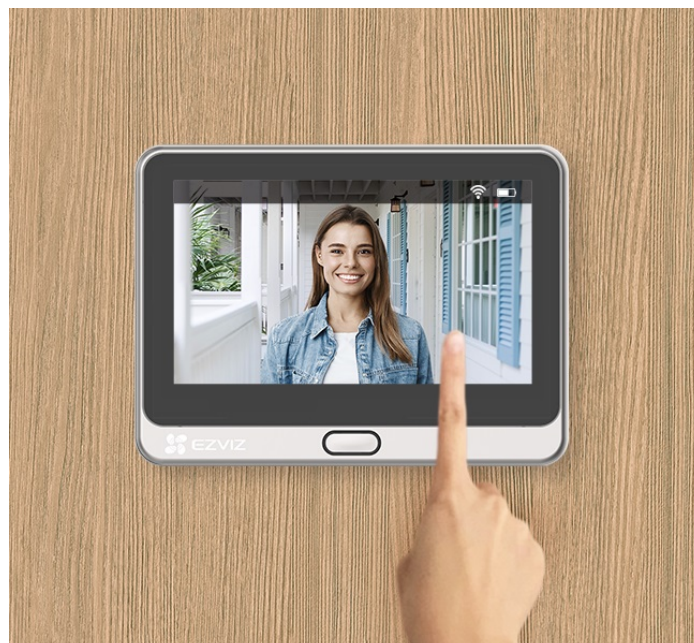

Chytrý dveřní videotelefon EZVIZ DP2 2K, který přináší bezpečnost a pohodlné ovládání až k vašim domovním dveřím. Dveřní kukátko s kamerou nabízí obraz v **rozlišení 2K** a umožňuje snímání prostoru v širokých zorných úhlech. Díky tomu vám přehledně zprostředkuje, kdo stojí za dveřmi. Ostrý obraz je pak ideální pro jasnou identifikaci osoby. Skrze **barevný dotykový displej** můžete snadno a intuitivně ovládat jednotlivé funkce. Ve spojení s **inteligentní detekcí pohybu** máte vše pod kontrolou a můžete se cítit bezpečně v každé situaci.

Dveřní videotelefon EZVIZ DP2 2K vám poslouží nejenom k živému zobrazení, ale také **obousměrnému videohovoru**, což oceníte například při uvítání přátel, doručování balíčků, pošty nebo využívání dalších služeb. Samozřejmostí je také **podpora nočního vidění** díky IR přísvitu do vzdálenosti až 5 m. Součástí je rovněž **zvonek**.

EZVIZ DP2 2K

Dveřní kukátko s kamerou a funkcí zvonku nabízí rozlišení **2304 × 1296** obrazových bodů a úhel záběru **166°**. Video ve vysoké kvalitě zaručí také při nočních záběrech díky **IR přísvitu** s dosahem až 5 m. **PIR čidlo** pro detekci pohybu zajistí dokonalé zabezpečení prostoru. Kukátko disponuje 4,3" dotykovým displejem, bezdrátovým připojením **Wi-Fi** a slotem pro paměťovou kartu o velikosti až 512 GB pro nahrávání záznamu. Díky mobilní aplikaci budete mít přehled o situaci před dveřmi **24 hodin denně, 7 dní v týdnu** odkudkoli skrze váš smartphone. O napájení se stará vestavěná baterie s kapacitou **4600 mAh**, nebo napájecí adaptér (není součástí balení).

Součástí balení je USB kabel, montážní základna, kryt, úchytka a 6× šroub.

ZÁKLADNÍ SPECIFIKACE

Snímací čip: 1/2,7" CMOS, f = 2,0 mm, úhel záběru diagonálně 166°

Maximální rozlišení: 2304 × 1296 px

Funkce: zvoněk, dotykový displej, záznam, podpora microSD karet, Wi-Fi, mobilní aplikace, obousměrný audio přenos, PIR čidlo, DWDR