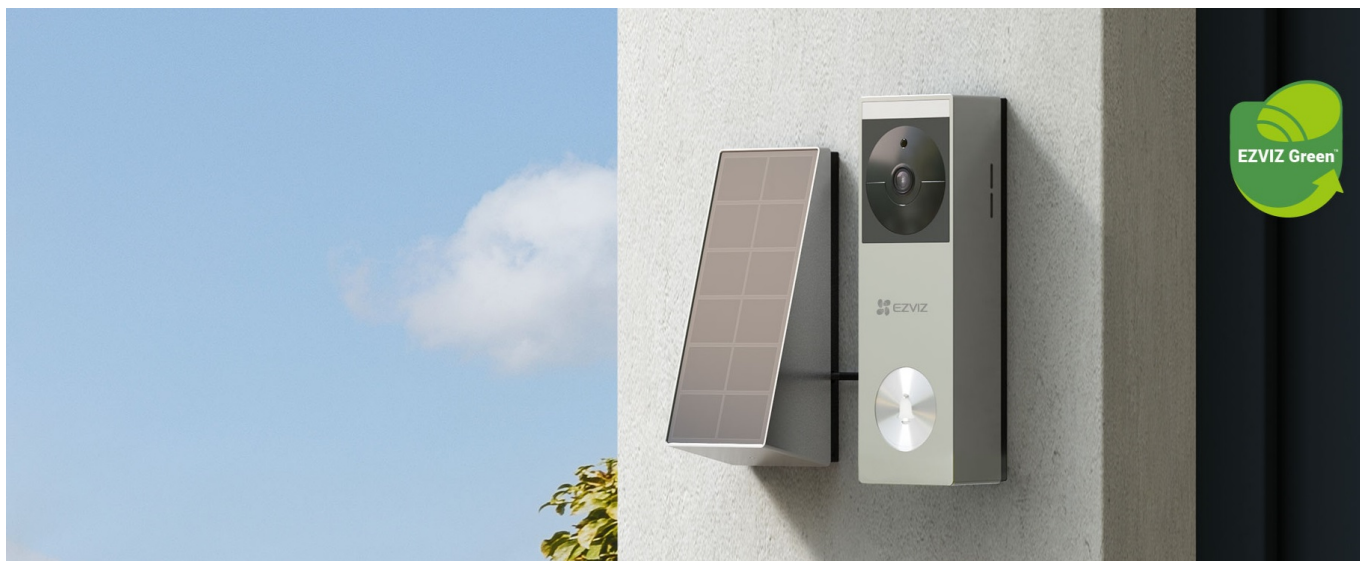

### Chytrý domovní zvonek EZVIZ HP3 Pro - detailní zobrazení každého návštěvníka

Chytrý domovní zvonek **EZVIZ HP3 Pro** představuje nov standard ochrany. Disponuje **integrovanou kamerou, reproduktorem a mikrofonom**, takže můžete být s návštěvníkem ve spojení dřív, než zaklepe na dveře.

Díky **bezdrátovému Wi-Fi připojení** a zabudované baterii (s možností napájení skrze solární panel) můžete domovní

**zvonek EZVIZ HP3 Pro** umístit rovnou na zeď u vchodu domu, bytu, bungalovu apod. Zabudovaný **PIR senzor** s pokročilým algoritmem detekuje tvar lidského těla a jeho pohyby. Díky tomu se vyvaruje falešným poplachům a zachytí všechny, kteří se vyskytnou v detekční zóně.

### EZVIZ HP3 Pro

Chytrý domovní zvonek s integrovanou **kamerou**, mikrofonom, reproduktorem a bezdrátovým připojením **Wi-Fi**. Nabízí možnost **obousměrné komunikace** skrze aplikaci EZVIZ. Díky **PIR senzoru pohybu** s úhlem snímání **120°** dokáže detekovat pohyb přede dveřmi a upozornit na něj notifikací v chytrém telefonu. Pro případ zhoršených světelných podmínek je přítomen **bílý LED přísvit**. Kamera disponuje rozlišením **2048 × 1296** obrazových bodů a úhlem záběru **162°**. Mezi další chytré funkce patří například **rozpoznávání lidské postavy** či funkce změny hlasu pro zachování soukromí při komunikaci. Zvonek má k dispozici vestavěné **eMMC úložiště s kapacitou 32 GB**, na které lze ukládat záznamy z kamery. Ty je pak možné zpětně přehrávat v mobilní aplikaci. V případě pokusu o násilné odstranění zvonku se automaticky spustí alarm a je odesláno upozornění do mobilní aplikace. Samozřejmostí je odolnost proti prachu a vodě dle **IP65**. O napájení se stará vestavěná baterie s kapacitou **5200 mAh**, kterou lze dobít skrze dodávaný **solární panel**, případně pomocí **USB-C** konektoru. K napájení lze také využít stávající zvonkové napájení (8–24 V AC). Zařízení je **možné doplnit o přídatný vyzváněcí modul** do elektrické zásuvky EZVIZ CH1 (není součástí balení).