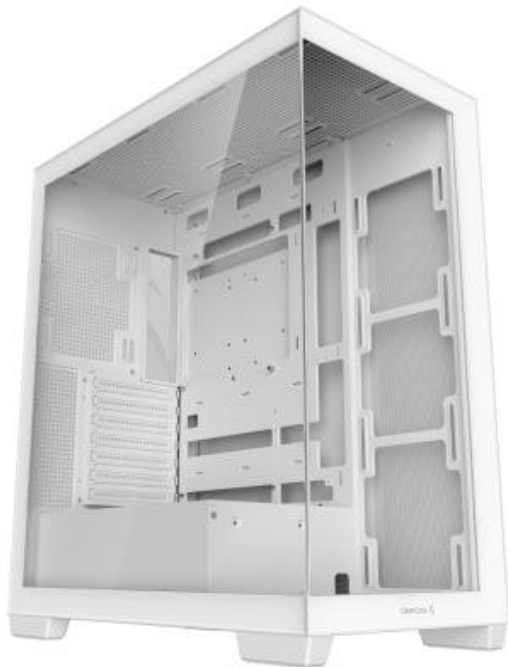

DEEPCOOL CG580 BÍLÁ

Cena celkem:	1 499 Kč (bez DPH: 1 239 Kč)
Běžná cena:	1 649 Kč
Ušetříte:	150 Kč
Kód zboží:	CASDPC1310
Part No.:	R-CG580-WHNDAA0-G-1
Záruka:	24 měs.
Stav:	Nové zboží

Popis

DEEPCOOL CG580 - stylová a funkční PC skříň pro výkonné komponenty

Počítačová skříň DEEPCOOL CG580 v provedení Middle Tower přináší ideální úložný prostor pro stavbu moderního a výkonného PC systému. Na elegantním vzhledu se podílí přítomnost průhledné bočnice a předního panelu. Díky tomu vám umožní perfektní **panoramatický vhled na komponenty** uvnitř skříně a poslouží také k estetickým účelům. Samozřejmostí je také podpora intenzivního chlazení.