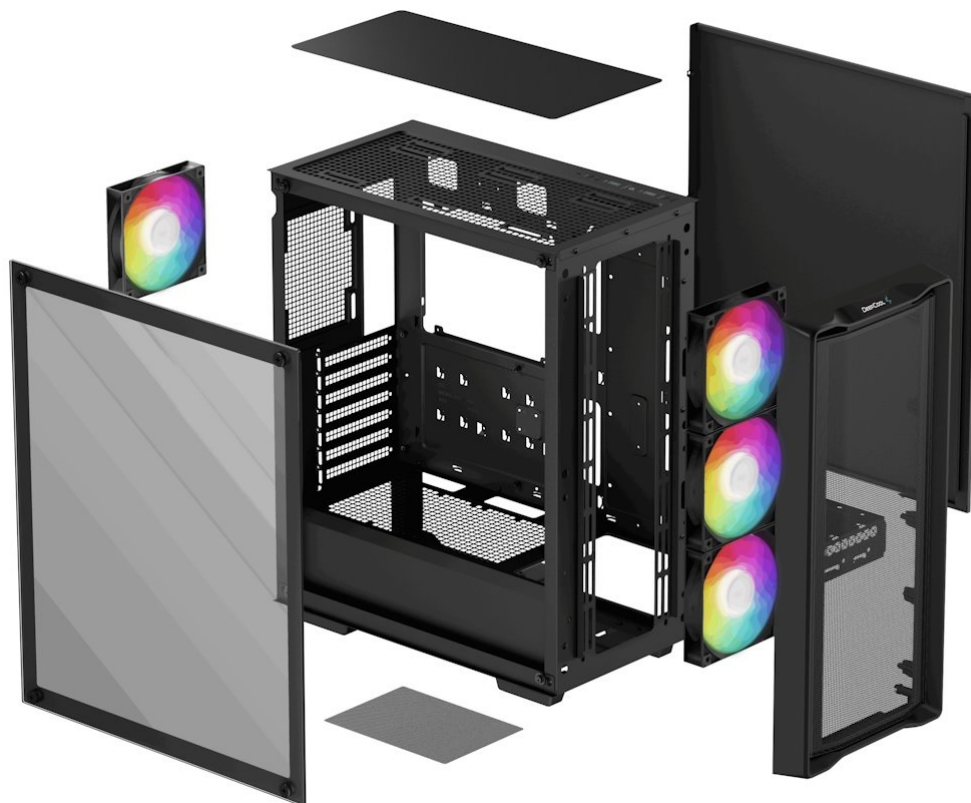

## DEEPCOOL CC560 MESH V2 - řešení pro chlazení PC systému a stylový vzhled

**Počítačová skříň DEEPCOOL CC560 MESH V2** ve formátu **Middle Tower**, která je vhodná pro stavbu moderních PC systému. Díky provedení skříně zabere méně místa než klasický desktop. Současně poskytuje dostatek vnitřního prostoru pro uložení a uspořádání všech komponent. Design s **průhlednou bočnicí** vám umožní ideální a ničím nerušený vzhled do vnitřku skříně a sledovat všechny pracovní nebo herní součástky během provozu.

Skříň DEEPCOOL CC560 MESH V2 disponuje také 4 předinstalovanými ventilátory s ARGB podsvícením, které se postarají o efektivní chlazení a stylový vzhled. Na horním panelu se nachází základní ovládání a také konektory pro připojení periferních zařízení.

DEEPCOOL CC560 MESH V2

Skříň formátu Middle Tower s **průhlednou bočnicí** a **perforovaným předním panelem** nabízí **dvě 2,5"** pozice pro SSD disky a **dvě 3,5"** pozice pro pevné disky. Na horním panelu se nachází dva **USB 3.0** porty a kombinovaný port sluchátek a mikrofonu. Skříň je osazena celkem **čtyřmi ventilátory s ARGB podsvícením** o velikosti 120 mm. Důmyslné řešení umožňuje pohodlné umístění **až 360 mm dlouhého výměníku** vodního chlazení na přední straně. Ve skříni je dostatek prostoru pro chladič CPU do výšky až 165 mm a grafickou kartu o délce 370 mm. Dodávána je **bez zdroje**. Součástí je také **prachový filtr**.

## **ZÁKLADNÍ SPECIFIKACE**

**Provedení skříně:** Middle Tower

**Interní pozice:** 2× 2,5", 1× 2,5"/3,5", 1× 3,5"

**Kompatibilita základní desky:** ATX, Micro ATX, Mini-ITX

**Zdroj:** bez zdroje

**Konektory na horním panelu:** 2× USB 3.0, 1× kombinovaný port sluchátek a mikrofonu