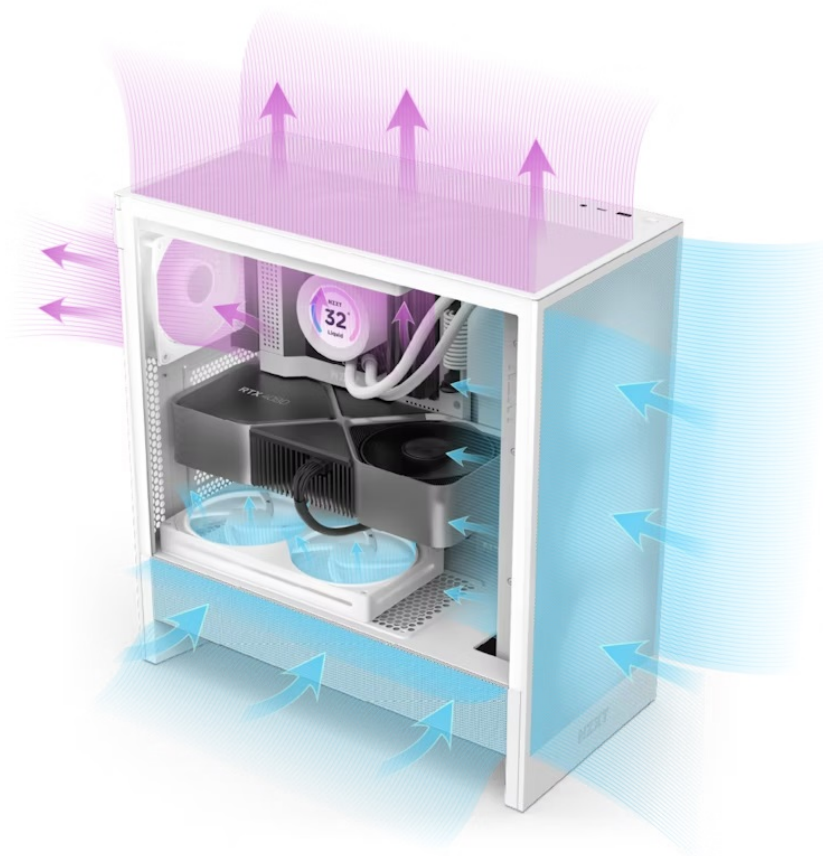

### NZXT H5 Flow RGB Edition - nechte herní výkon proudit

**Počítačová skříň NZXT H5 Flow RGB Edition** velikosti Middle Tower je navržena pro stavbu moderního PC systému s důrazem na perfektní proudění vzduchu a chlazení GPU. **Panely se síťovaným designem** jsou ideální pro výkonné sestavy s pokročilým nebo vodním chlazením. Současně zajišťují maximální průtok vzduchu a zamezují nadměrnému vniknutí prachu.

Vnitřní prostor pojme všechny komponenty v čele s **chladičem CPU** do výšky až 170 mm a grafickou kartou o délce až 410 mm. Instalovat lze rovněž **základní desky různých formátů - ATX, Micro ATX, Mini ITX, EATX**. V základu je skříň osazena **jedním RGB ventilátorem o velikosti 360 mm** (kombinace 3× 120mm ventilátorů) a **jedním 120mm ventilátorem bez podsvícení** na zadní straně. Ventilátory pracují tiše a podporují efektivní chlazení. Konstrukce se vyznačuje přítomností **průhledné bočnice** pro vzhled do nitra vaší běžící PC sestavy.

### ZÁKLADNÍ SPECIFIKACE

**Provedení skříně:** Middle Tower

**Interní pozice:** 2x 2,5", 1x 3,5"

**Kompatibilita základní desky:** ATX, Micro ATX, Mini ITX, EATX (do 277 mm)

**Zdroj:** bez zdroje

**Konektory na horním panelu:** 1x USB-C 3.2 Gen2, 1x USB 3.2 Gen1 (USB 3.0), 1x kombinovaný port sluchátek a mikrofonu