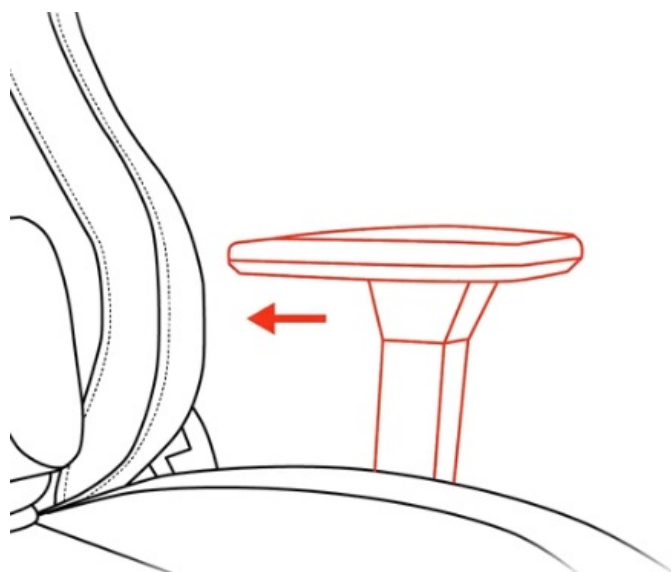

Židle AROZZI AVANTI je potažena **prodyšným materiálom Soft Fabric**, ktorý **ochladí telo** a díky své odolnosti je vhodný pro dlouhodobé užívání. Tato tkanina zvládne každodenní zátěž, je **odolná proti roztržení** a spojená pevnými švy, takže zvládne i silný tah a při kontaktním pohybu nevytváří hluk jako u kožených křesel. Model disponuje **robustním rámem s nosností až 120 kg**.