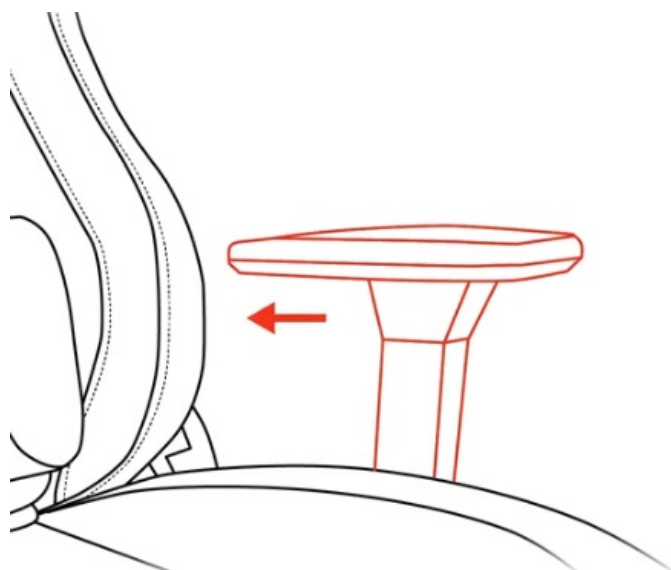

Židle AROZZI AVANTI je potažena **prodyšným materiálem Soft Fabric**, který **ochladí tělo** a díky své odolnosti je vhodný pro dlouhodobé užívání. Tato tkanina zvládne každodenní zátěž, je **odolná proti roztržení** a spojená pevnými švy, takže zvládne i silný tah a při kontaktním pohybu nevytváří hluk jako u kožených křesel. Model disponuje **robustním rámem s nosností až 120 kg**.