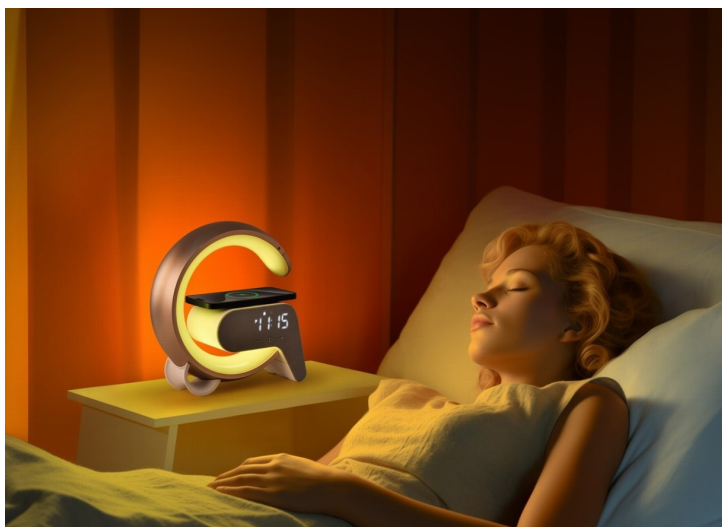

Popis

IMMAX LED FLAMINGO - světlo pro relaxaci, nabíječka pro smartphone

Stolní lampička IMMAX LED FLAMINGO, která do místnosti vnese nejenom potřebné osvětlení, ale také stylový vzhled. Uplatní se tak rovněž jako nepřehlédnutelný doplněk v místnosti. Kromě osvětlení přináší také možnost **bezdrátového Qi napájení** a **budík**. LED lampička **IMMAX FLAMINGO** produkuje teplý odstín světla, které vytvoří příjemnou atmosféru v interiéru. Nechybí ani **funkce plynulého stmívání a RGB podsvícení**, takže je ideální na usínání nebo vytvoření přívětivé nálady v dětském pokojíčku apod.

Pro navození relaxačního stavu disponuje také **6 přírodními zvuky**, které zklidní mysl. Škálu funkcí doplňuje **Bluetooth reproduktor**, který vám umožní přehrávání hudby přímo z vašeho smartphonu nebo tabletu. **Lampička IMMAX LED FLAMINGO** je opatřena displejem, který zobrazuje čas. Nastavit lze rovněž **budík s 2 časy buzení**. Horní plocha obsahuje integrovanou **Qi nabíječku pro bezdrátové napájení** kompatibilního smartphonu.

IMMAX LED FLAMINGO

Netradiční LED stolní lampička s praktickým **digitálním displejem** a s efektním **RGB podsvícením**. Nabízí teplý odstín světla a plynulé stmívání. Tato lampička je ideální do dětských pokojíčků díky možnosti **přehrávání šesti různých přírodních zvuků** či bílého šumu k večernímu zklidnění. LED displej disponuje možností ztlumení i úplného vypnutí. Pro přehrávání hudby z mobilního zařízení bez nutnosti připojení kabelu je připraven **Bluetooth reproduktor**. K dispozici je navíc i **duální budík** pro dva různé časy probuzení, **bezdrátová nabíječka standardu Qi** a nabíjecí **USB port** pro nabíjení