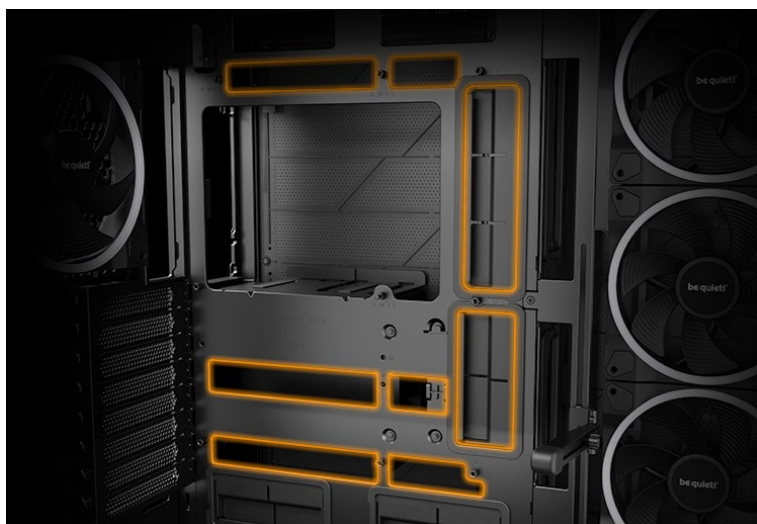

Be quiet! LIGHT BASE 900FX - dívejte se, jak krásně vypadá

Počítačová skříň Be quiet! LIGHT BASE 900FX moderního střihu, která svými rozměry a funkcí potěší všechny náročné uživatele a kutily. Kombinuje stylový vzhled s průhlednými panely spolu s efektivním chlazením. Ve výsledku pak získáte skvěle vypadající PC systém s vysokým výkonem a tichým provozem. Uplatní se při tvorbě **herní sestavy, multimediálního centra i pracovní stanice**. Pro variabilní konfiguraci je zde místa víc než dost. **Velké průhledné panely na přední a boční straně** poskytují panoramatický pohled na komponenty uvnitř skříně. Fanoušky osvětlení potěší přítomnost **ARGB LED pásku**.

Be quiet! LIGHT BASE 900FX

Unikátní počítačová skříň s průhlednou bočnicí i předním panelem formátu **Middle Tower** nabízí dostatek prostoru pro montáž většiny dostupných komponent. Hlavní předností této skříně je možnost **rychlé změny její orientace** díky systému **odnímatelných a přemístitelných nožiček**. Skříň je dodávána **se čtyřmi předinstalovanými 140mm ventilátory s ARGB podsvícením**. K tomu nabízí dalších až **6 pozic pro ventilátory** a **dva integrované rozbočovače ventilátorů a ARGB**. Na předním panelu se nachází **dva porty USB 3.0**, jeden port **USB-C**, sluchátkový výstup a audio vstup pro mikrofon. Herní design ještě doplňuje elegantní **ARGB osvětlení** lemující strany skříně, díky čemuž je viditelné bez ohledu na to, v jaké orientaci skříně používáte. Ve skříně je dostatek prostoru pro **chladič CPU do výšky až 190 mm** a grafickou kartu o délce až 495 mm. Důmyslné řešení umožňuje pohodlné umístění **až 420 mm dlouhého výměníku** vodního chlazení