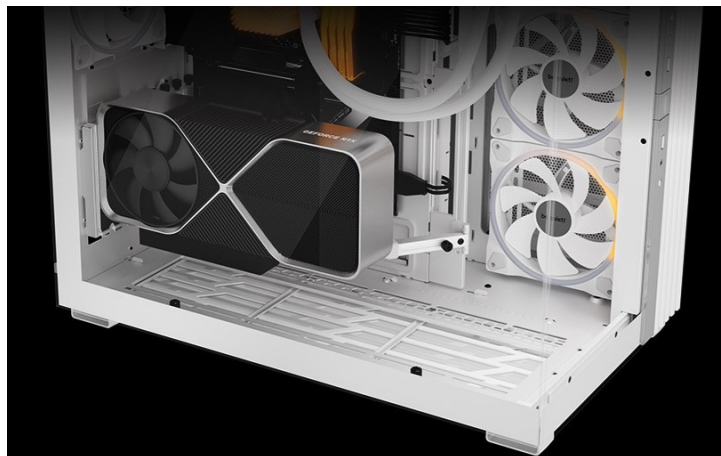

Počítačová skříň Be quiet! LIGHT BASE 900DX moderního stříhu, která svými rozměry a funkcí potěší všechny náročné uživatele a kutily. Kombinuje stylový vzhled s **průhlednými panely** spolu s podporou efektivního chlazení. Ve výsledku pak získáte skvěle vypadající PC systém s vysokým výkonem a tichým provozem. Uplatní se **při tvorbě herní sestavy, multimediálního centra i pracovní stanice**. Pro variabilní konfiguraci je zde místa víc než dost. Velké průhledné panely na přední a boční straně poskytují **panoramatický pohled** na komponenty uvnitř skříň. Fanoušky osvětlení potěší přítomnost **ARGB LED pásku**.

Be quiet! LIGHT BASE 900DX

Unikátní počítačová skříň s průhlednou bočnicí i předním panelem formátu **Middle Tower** nabízí dostatek prostoru pro montáž většiny dostupných komponent. Hlavní předností této skříně je možnost **rychlé změny její orientace** díky systému **odnímatelných a přemístitelných nožiček**. Skříň je dodávána **bez předinstalovaných ventilátorů**, nabízí ale až **10 pozic pro ventilátory** a **dva integrované rozbočovače ventilátorů a ARGB**. Na předním panelu se nachází **dva porty USB 3.0**, jeden port **USB-C**, sluchátkový výstup a audio vstup pro mikrofon. Herní design ještě doplňuje elegantní **ARGB osvětlení** lemující strany skříně, díky čemuž je viditelné bez ohledu na to, v jaké orientaci skříň používáte. Ve skříni je dostatek prostoru pro **chladič CPU** do výšky **až 190 mm** a grafickou kartu o délce až 495 mm. Důmyslné řešení umožňuje pohodlné umístění **až 420 mm dlouhého výměníku** vodního chlazení na horní nebo spodní straně. Potěší také přítomnost **prachových filtrů** či integrovaná **podpěra grafické karty**. Skříň je dodávána **bez zdroje**.