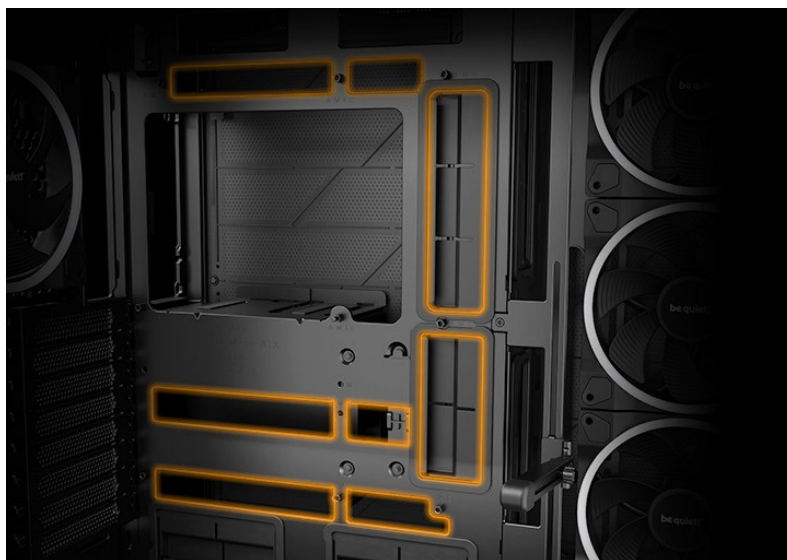

Popis

Be quiet! LIGHT BASE 900DX - dívejte se, jak krásně vypadá

Počítačová skříň Be quiet! LIGHT BASE 900DX moderního stříhu, která svými rozměry a funkcí potěší všechny náročné uživatele a kutily. Kombinuje stylový vzhled s **průhlednými panely** spolu s podporou efektivního chlazení. Ve výsledku pak získáte skvěle vypadající PC systém s vysokým výkonem a tichým provozem. Uplatní se **při tvorbě herní sestavy, multimediálního centra i pracovní stanice**. Pro variabilní konfiguraci je zde místa víc než dost. Velké průhledné panely na přední a boční straně poskytují **panoramatický pohled** na komponenty uvnitř skříně. Fanoušky osvětlení potěší přítomnost **ARGB LED pásku**.

Další předností je podpora **přemístitelných nožiček**, díky čemuž můžete PC otočit a umístit ve svislé i vodorovné poloze. **PC skříň Be quiet! LIGHT BASE 900DX nabízí až 10 pozic pro ventilátory a 2 integrované rozbočovače ventilátorů.** Po této stránce je skříň mimořádně univerzální a ve spojení s prostorem uvnitř vám umožní vytvořit rozmanité konfigurace s extrémně výkonnými grafickými kartami, radiátory nebo **základními deskami ve formátu E-ATX, XL-ATX, ATX, Micro ATX, Mini-ITX.**

Be quiet! LIGHT BASE 900DX

Unikátní počítačová skříň s průhlednou bočnicí i předním panelem formátu **Middle Tower** nabízí dostatek prostoru pro montáž většiny dostupných komponent. Hlavní předností této skříně je možnost **rychlé změny její orientace** díky systému **odnímatelných a přemístitelných nožiček**. Skříň je dodávána **bez předinstalovaných ventilátorů**, nabízí ale až **10**