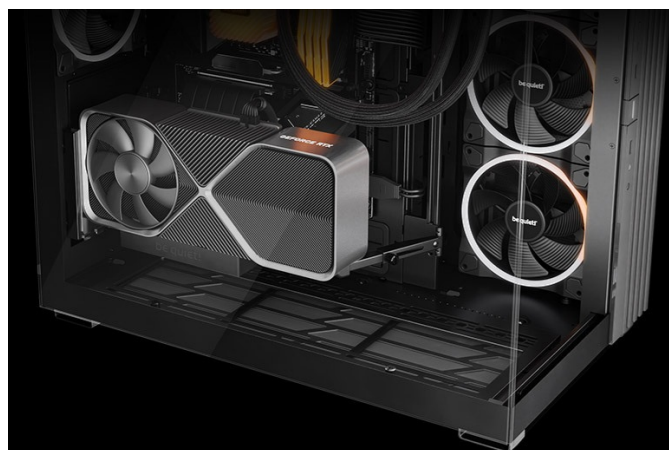

Popis

Be quiet! LIGHT BASE 900DX - dívejte se, jak krásně vypadá

Počítačová skříň Be quiet! LIGHT BASE 900DX moderního stříhu, která svými rozměry a funkcí potěší všechny náročné uživatele a kutily. Kombinuje stylový vzhled s **průhlednými panely** spolu s podporou efektivního chlazení. Ve výsledku pak získáte skvěle vypadající PC systém s vysokým výkonem a tichým provozem. Uplatní se **při tvorbě herní sestavy, multimediálního centra i pracovní stanice**. Pro variabilní konfiguraci je zde místa víc než dost. Velké průhledné panely na přední a boční straně poskytují **panoramatický pohled** na komponenty uvnitř skříně. Fanoušky osvětlení potěší přítomnost **ARGB LED pásku**.

Další předností je podpora **přemístitelných nožiček**, díky čemuž můžete PC otočit a umístit ve svislé i vodorovné poloze. **PC skříň Be quiet! LIGHT BASE 900DX nabízí až 10 pozic pro ventilátory a 2 integrované rozbočovače ventilátorů.** Po této stránce je skříň mimořádně univerzální a ve spojení s prostorem uvnitř vám umožní vytvořit rozmanité konfigurace s extrémně výkonnými grafickými kartami, radiátory nebo **základními deskami ve formátu E-ATX, XL-ATX, ATX, Micro ATX, Mini-ITX.**

Be quiet! LIGHT BASE 900DX

Unikátní počítačová skříň s průhlednou bočnicí i předním panelem formátu **Middle Tower** nabízí dostatek prostoru pro montáž většiny dostupných komponent. Hlavní předností této skříně je možnost **rychlé změny její orientace** díky systému **odnímatelných a přemístitelných nožiček**. Skříň je dodávána **bez předinstalovaných ventilátorů**, nabízí ale až **10**