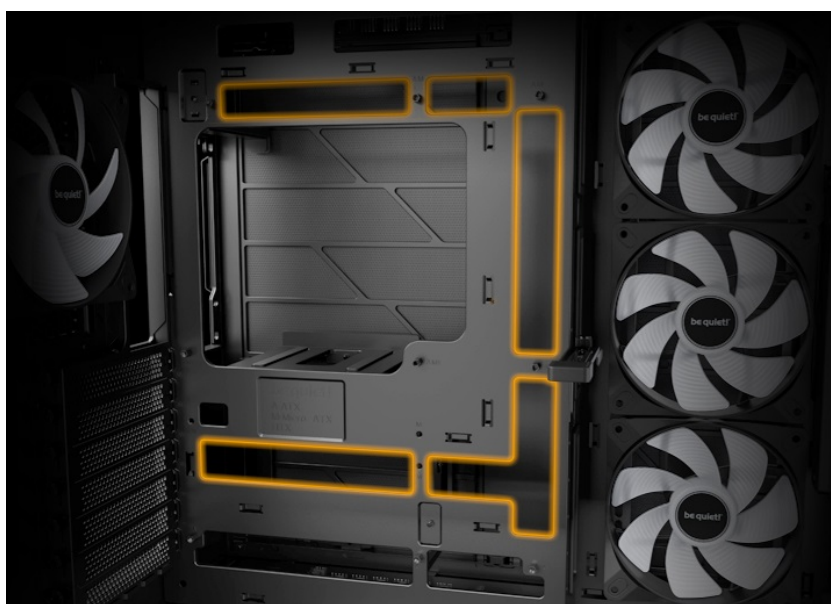

### Be quiet! LIGHT BASE 600LX - předvedte své PC v plné kráse

Počítačová skříň **Be quiet! LIGHT BASE 600LX** udělá z vašeho systému opravdový výpočetní klenot. **Plně prosklený přední a boční panel** vám poskytne panoramatický výhled na všechny komponenty uvnitř. Fanoušky osvětlení potěší přítomnost **ARGB LED pásku**, který je viditelný ze všech úhlů a podpoří stylový vzhled celé sestavy. Další předností je podpora **přemístitelných nožiček**, díky čemuž můžete PC otočit a umístit ve svislé i vodorovné poloze.

PC skříň **Be quiet! LIGHT BASE 600LX** disponuje **4 předinstalovanými ventilátory Light Wings LX s ARGB podsvícením** a dalšími až 6 pozicemi pro ventilátory. **Design lopatek** zajišťuje efektivní proudění vzduchu, případně snížení turbulencí pro tichý provoz. Celkové rozměry skříňe formátu Middle Tower nabízí dostatek prostoru pro radiátory, nejvýkonnější grafické karty nebo třeba **základní desky ATX, Micro ATX, Mini-ITX** s designem zadního konektoru.

### **Be quiet! LIGHT BASE 600LX**

Unikátní počítačová skříň s průhlednou bočnicí i předním panelem formátu **Middle Tower** nabízí dostatek prostoru pro montáž většiny dostupných komponent. Hlavní předností této skříňe je možnost **rychlé změny její orientace** díky systému