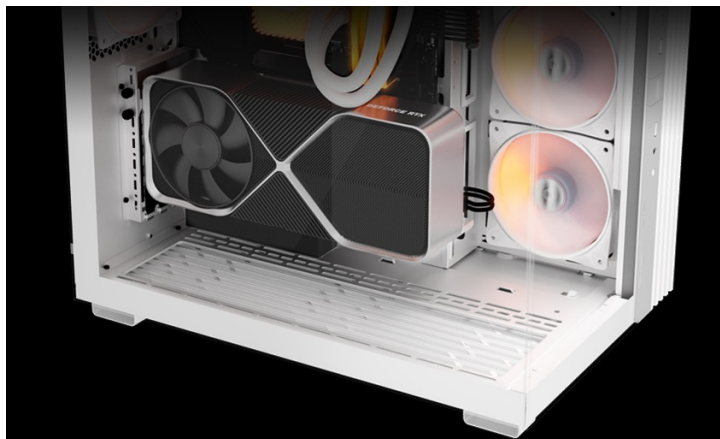

#### Be quiet! LIGHT BASE 600DX - dívejte se, jak krásně vypadá

**Počítačová skříň Be quiet! LIGHT BASE 600DX** moderního střihu, která svými rozměry a funkcí potěší všechny náročné uživatele a kutily. Kombinuje stylový vzhled s **průhlednými panely** spolu s efektivním chlazením. Ve výsledku pak získáte skvěle vypadající PC systém s vysokým výkonem a **tichým provozem**. Uplatní se při tvorbě herní sestavy, multimediálního centra i pracovní stanice. Pro **variabilní konfiguraci** je zde místa víc než dost. Velké průhledné panely na přední a boční straně poskytují panoramatický pohled na komponenty uvnitř skříň. Fanoušky osvětlení potěší přítomnost **ARGB LED pásu**.

## Be quiet! LIGHT BASE 600DX

Unikátní počítačová skříň s průhlednou bočnicí i předním panelem formátu **Middle Tower** nabízí dostatek prostoru pro montáž většiny dostupných komponent. Hlavní předností této skříně je možnost **rychlé změny její orientace** díky systému **odnímatelných a přemístitelných nožiček**. Skříň je dodávána **bez předinstalovaných ventilátorů**, nabízí ale až **10 pozic pro ventilátory** a **dva integrované rozbočovače ventilátorů a ARGB**. Na předním panelu se nachází **dva porty USB 3.0**, jeden port **USB-C**, sluchátkový výstup a audio vstup pro mikrofon. Herní design ještě doplňuje elegantní **ARGB osvětlení** lemující strany skříně, díky čemuž je viditelné bez ohledu na to, v jaké orientaci skříň používáte. Ve skříni je dostatek prostoru pro **chladič CPU** do výšky **až 170 mm** a grafickou kartu o délce až 400 mm. Důmyslné řešení umožňuje pohodlné umístění **až 360 mm dlouhého výměníku** vodního chlazení na horní nebo spodní straně. Potěší také přítomnost **prachových filtrů** či integrovaná **podpěra grafické karty**. Skříň je dodávána **bez zdroje**.