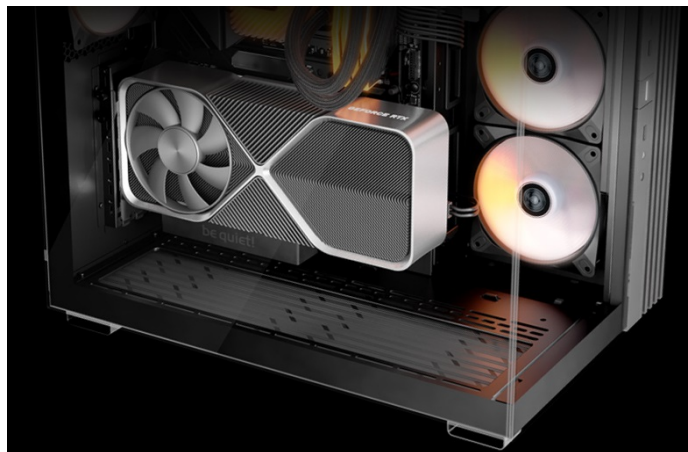

### Be quiet! LIGHT BASE 600DX - dívejte se, jak krásně vypadá

Počítačová skříň Be quiet! LIGHT BASE 600DX moderního stříhu, která svými rozměry a funkcí potěší všechny náročné uživatele a kutily. Kombinuje stylový vzhled s **průhlednými panely** spolu s efektivním chlazením. Ve výsledku pak získáte skvěle vypadající PC systém s vysokým výkonem a **tichým provozem**. Uplatní se při tvorbě herní sestavy, multimediálního centra i pracovní stanice. Pro **variabilní konfiguraci** je zde místa víc než dost. Velké průhledné panely na přední a boční straně poskytují panoramatický pohled na komponenty uvnitř skříň. Fanoušky osvětlení potěší přítomnost **ARGB LED pásku**.

### Be quiet! LIGHT BASE 600DX

Unikátní počítačová skříň s průhlednou bočnicí i předním panelem formátu **Middle Tower** nabízí dostatek prostoru pro montáž většiny dostupných komponent. Hlavní předností této skříňe je možnost **rychlé změny její orientace** díky systému **odnímatelných a přemístitelných nožiček**. Skříň je dodávána **bez předinstalovaných ventilátorů**, nabízí ale až **10 pozic pro ventilátory a dva integrované rozbočovače ventilátorů a ARGB**. Na předním panelu se nachází **dva porty USB 3.0**, jeden port **USB-C**, sluchátkový výstup a audio vstup pro mikrofon. Herní design ještě doplňuje elegantní **ARGB osvětlení** lemující strany skříňe, díky čemuž je viditelné bez ohledu na to, v jaké orientaci skříň používáte. Ve skříni je dostatek prostoru pro **chladič CPU** do výšky **až 170 mm** a grafickou kartu o délce až 400 mm. Důmyslné řešení umožňuje