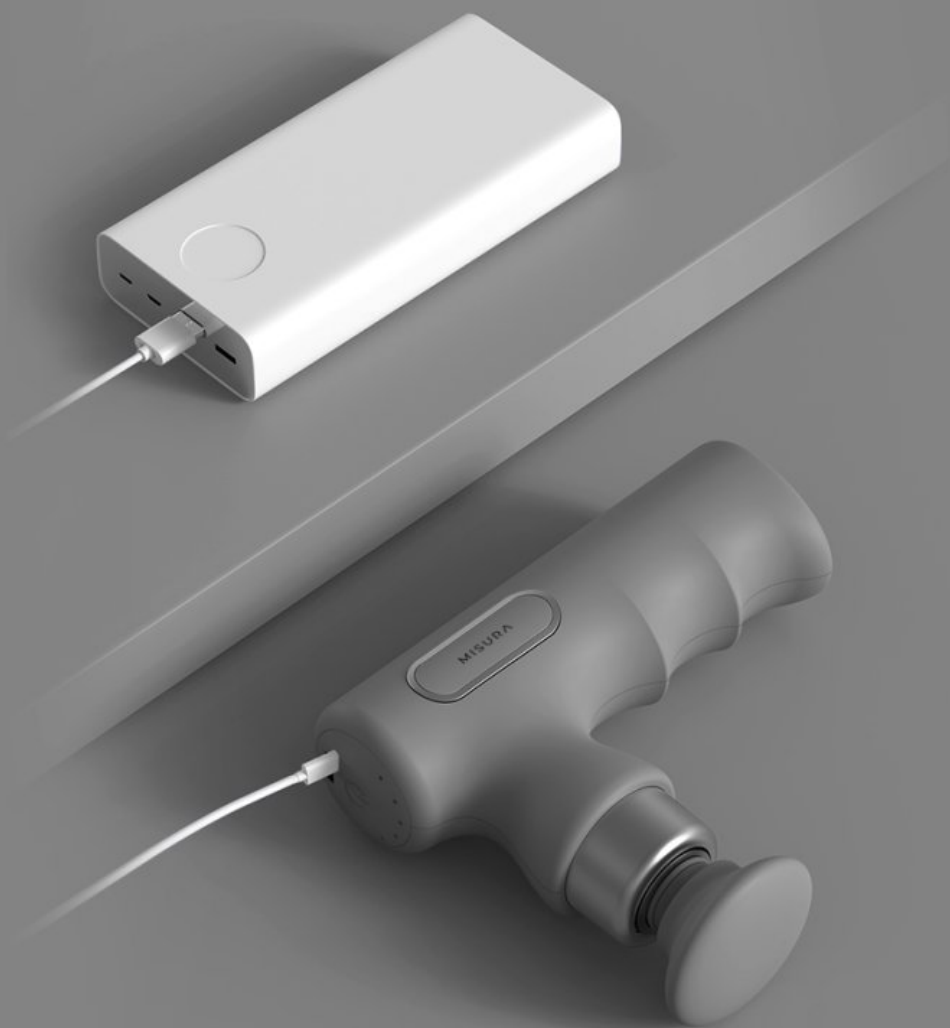

Masážní pistole MISURA MB5 Mini - váš osobní masér do kapsy

Masážní pistole MISURA MB5 Mini je ideální přístroj pro regeneraci svalů a kloubů jednoduše v pohodlí domova, v kanceláři nebo na cestách. Je vhodný pro všechny, kteří během dne čelí namáhavé práci, nebo mají sedavé zaměstnání. Na své si přijdou také amatérští sportovci, kteří potřebují po svém výkonu nebo tréninku rychlou regeneraci. Masážní pistole **MISURA MB5 Mini** je navržena s ohledem na každodenní použití a přinese úlevu po náročném dni v kanceláři, aktivitách v přírodě nebo práci na zahrádce. Díky **kompaktnímu designu** se jednoduše vměstná do batohu, tašky nebo vaší kapsy.

KÓNICKÁ HLAVA

Vhodná pro přesnou masáž v místě bolesti.

PLOCHÁ HLAVA

Vhodná pro masáž různých částí těla a k relaxaci.

INTELIGENTNÍ ŘÍZENÍ ČIPU S EXTRÉMNĚ RYCHLOU ODEZVOU

Vynikající výkon s okamžitou odezvou zajistí,
že každý impuls je přesně takový, jaký potřebuješ.

PĚT STUPŇŮ INTENZITY PRO VARIABILNÍ MASÁŽ

Zvol si intenzitu přesně podle tvých potřeb
pro dokonalý zážitek z relaxace.

NABÍJECÍ PORT TYPU USB-C PRO RYCHLÉ A JEDNODUCHÉ DOBÍJENÍ

Zjednoduš si život díky dostupnému nabíjení přes USB-C