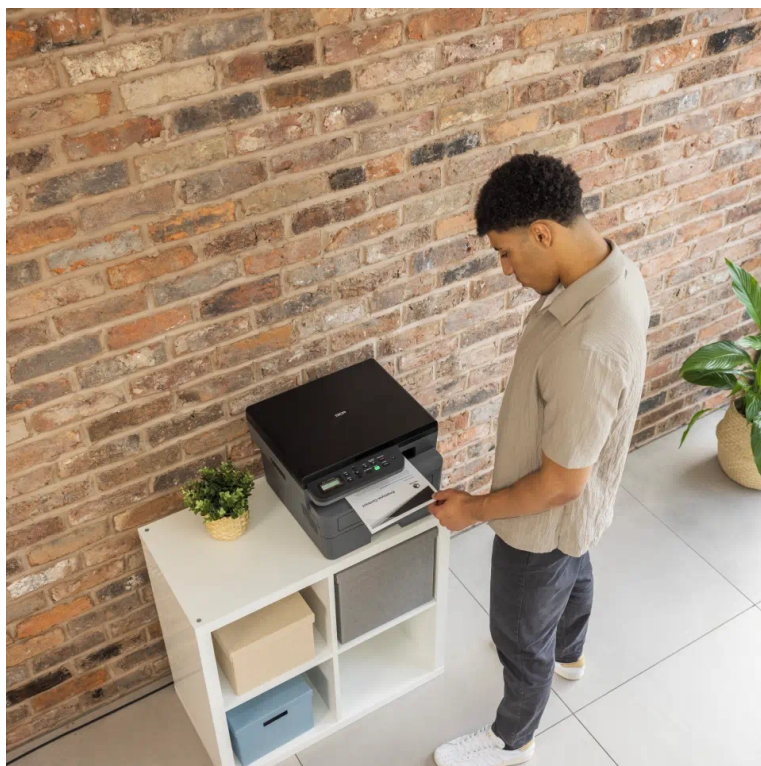

### Brother DCP-L2640DN - buďte produktivní s oboustranným tiskem

**Multifunkční tiskárna Brother DCP-L2640DN** nabízí klíčové funkce pro chod firemní kanceláře nebo menší pracovní skupiny. Tiskárna v sobě integruje také **kopírku** a **skener**, takže s jedním zařízením obsáhnete veškerou každodenní agendu. Díky **rychlosti tisku až 34 stran za minutu** podporuje svižnou produkci dokumentů. Ve spojení s funkcí **automatického oboustranného tisku** šetří čas, peníze a zvyšuje pracovní efektivitu. Snadné a intuitivní ovládání zajišťuje **LCD displej s tlačítky**. Pro drátové připojení slouží rozhraní USB či LAN port.

### Brother DCP-L2640DN

Multifunkční černobílá laserová tiskárna formátu **A4** nabízející rozlišení tisku **1200 × 1200 DPI** a rychlost tisku až 34 stran za minutu. Disponuje vestavěným skenerem s rozlišením až **1200 × 1200 DPI**. Potěší též **automatický duplexní tisk** s rychlostí až 16 stran za minutu. Vybavena je zásobníkem papíru s kapacitou **250 listů** a automatickým podavačem dokumentů s kapacitou **50 listů**. Ovládání je velmi snadné díky **dvouřádkovému LCD** displeji s tlačítky. Tiskárnu je možné připojit drátově přes **USB** či **LAN port**.