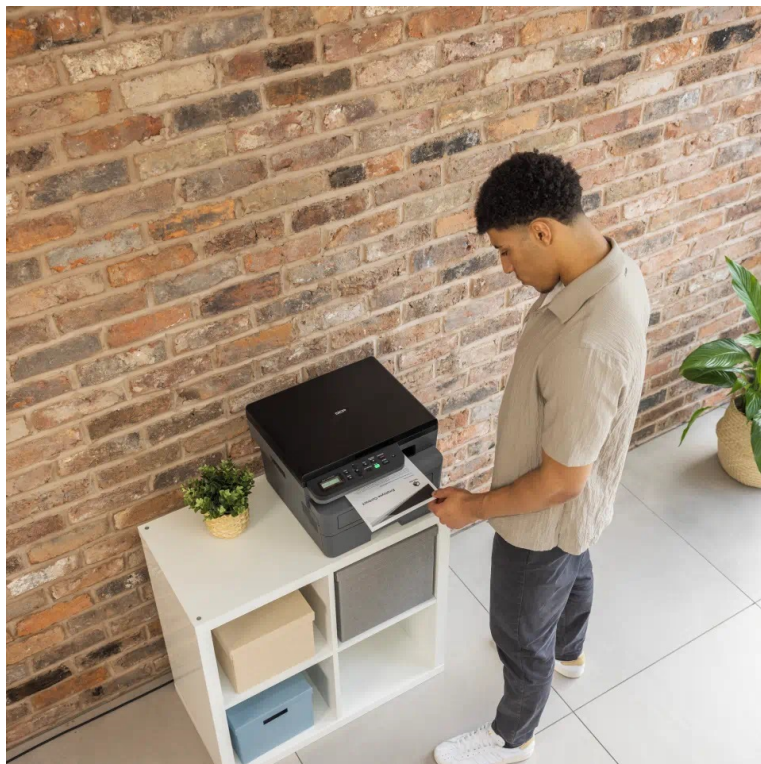

Popis

Brother DCP-L2622DW - buďte produktivní s oboustranným tiskem

Multifunkční tiskárna Brother DCP-L2622DW nabízí klíčové funkce pro chod firemní kanceláře nebo menší pracovní skupiny. Tiskárna v sobě integruje také **kopírku** a **skener**, takže s jedním zařízením obsáhnete veškerou každodenní agendu. Díky **rychlosti tisku až 34 stran za minutu** podporuje svižnou produkci dokumentů.

Ve spojení s funkcí **automatického oboustranného tisku** šetří čas, peníze a zvyšuje pracovní efektivitu. Snadné a intuitivní ovládání zajišťuje **LCD displej s tlačítky**. Pro drátové připojení slouží rozhraní **USB**. Pro bezdrátovou konektivitu pak slouží **Wi-Fi**, se kterou je integrace do firemní sítě ještě jednodušší.

Brother DCP-L2622DW

Multifunkční černobílá laserová tiskárna formátu **A4** nabízející rozlišení tisku **1200 x 1200 DPI** a rychlost tisku až 34 stran za minutu. Disponuje vestavěným skenerem s rozlišením až **1200 x 1200 DPI**. Potěší též **automatický duplexní tisk** s rychlostí až 16 stran za minutu. Vybavena je zásobníkem papíru s kapacitou **250 listů**. Ovládání je velmi snadné díky **dvouřádkovému LCD** displeji s tlačítky. Tiskárnu je možné připojit jak drátově přes **USB**, tak bezdrátově pomocí **Wi-Fi**.