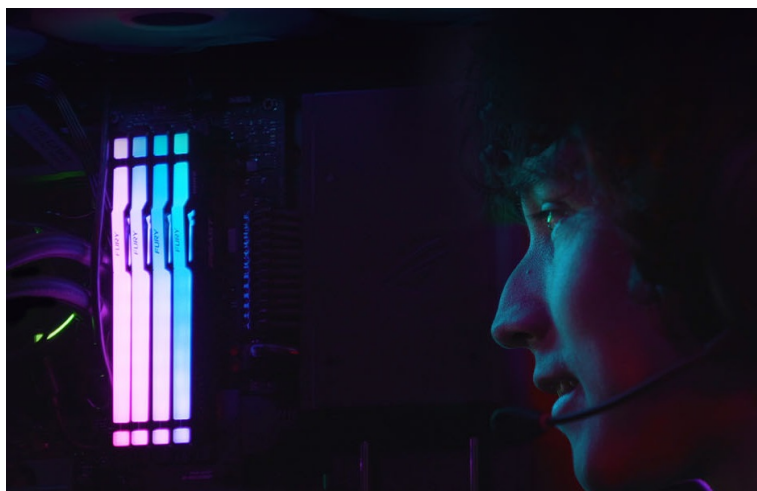

99 měs.

Stav:

Nové zboží

Popis

Kingston Fury Beast Black RGB EXPO - dejte volnost výkonu paměti DDR5

Modul **Kingston Fury Beast Black RGB EXPO** patří mezi nejpokročilejší operační paměti typu DDR5 současnosti. Paměť podporuje špičkové technologie a je ideální pro **herní platformy nové generace**. Přináší výrazně vyšší rychlost, kapacitu a spolehlivost, především pro potřeby **přetaktování**. Mezi vylepšené funkce patří například **on-die ECC (ODECC)**, která zlepšuje stabilitu při enormních rychlostech.

Kromě výkonu a výpočetní rychlosti nabízí také **stylové RGB LED podsvícení**. Operační paměť DDR5 Kingston Fury Beast Black RGB EXPO podporuje jak technologii **Intel XMP**, tak rozšířený profil **AMD EXPO**. Tato certifikace přináší pokročilé možnosti optimalizace výkonu nebo napětí pro přetaktování a bezproblémový provoz.

Kingston Fury Beast Black RGB EXPO 16 GB DDR5 6000 MT/s

Operační paměť typu **DDR5** pro stolní počítače o velikosti **16 GB**. Dosahuje datového přenosu **6000 MT/s** a podporuje technologie **AMD EXPO** a Intel XMP 3.0. Paměť disponuje **chladičem**. Potěší také stylové **RGB LED podsvícení**.