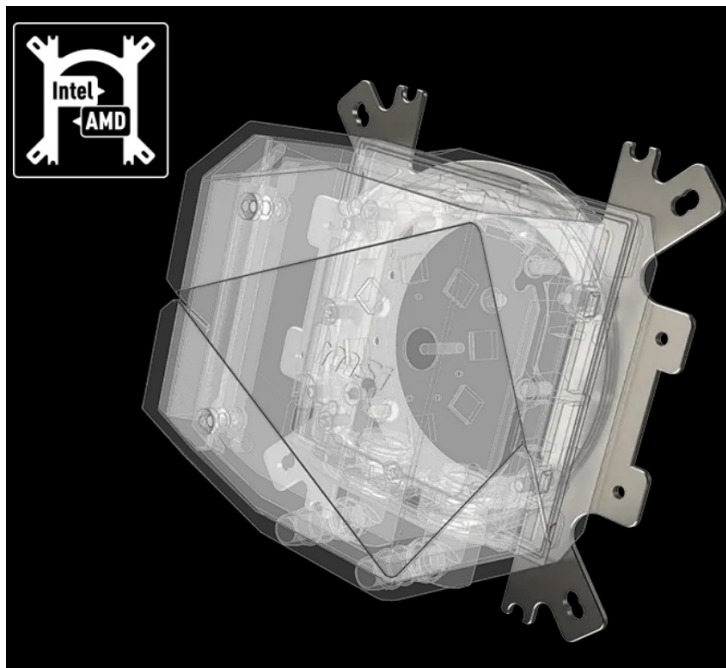

Popis

MSI MAG Core Liquid I360 - mohutně chladí, ať se děje cokoli

Vodní chladič MSI MAG Core Liquid I360 vytáhne váš PC procesor na vrchol potenciálního výkonu. Představuje ideální volbu do herních sestav a PC systému, které si uživatelé sami rádi vyladí. Vyznačuje se inovativním designem, který je vybroušený do nejmenších detailů a umožní vám nasazení v různých úhlech, respektive různých herních skříních. Provedení se vyznačuje **Dua-Sided Infinite Mirror** - designovým prvkem oboustranného zrcadla - který dodá vaší PC sestavě exkluzivní vzezření.

Kromě toho si vodní chladič **MSI MAG Core Liquid I360** zakládá také na tichém provozu. Oproti tradičním chladičům, snižuje celkové vibrace a dosahuje hladkého průtoku vody. Podíl na tom má specifické vnitřní uspořádání v čele s čerpadlem a potrubím. **Řada MSI MAG Core Liquid I** disponuje opletenými hadicemi, které zajišťují vysokou odolnost proti poškození, nízkým teplotám nebo korozi.

MSI MAG CoreLiquid I360

Vodní chladič určený pro chlazení široké škály procesorů. Vyznačuje se vysokou kvalitou, výkonem a spolehlivostí. Disponuje **třemi 120 mm** velkými ventilátory a čerpadlem s **ARGB** podsvícením. Odolné opletené hadice jsou dlouhé **400 mm** a díky dostatečně širokému průměru zaručují **plynulý průtok** chladicí kapaliny.

Hlučnost: max. 32,8 dBA

Délka hadice: 400 mm

Rozměry: 394 × 120 × 27 mm

Rozměry chladicího bloku: 74 × 69,1 × 62,45 mm

Barva: černá