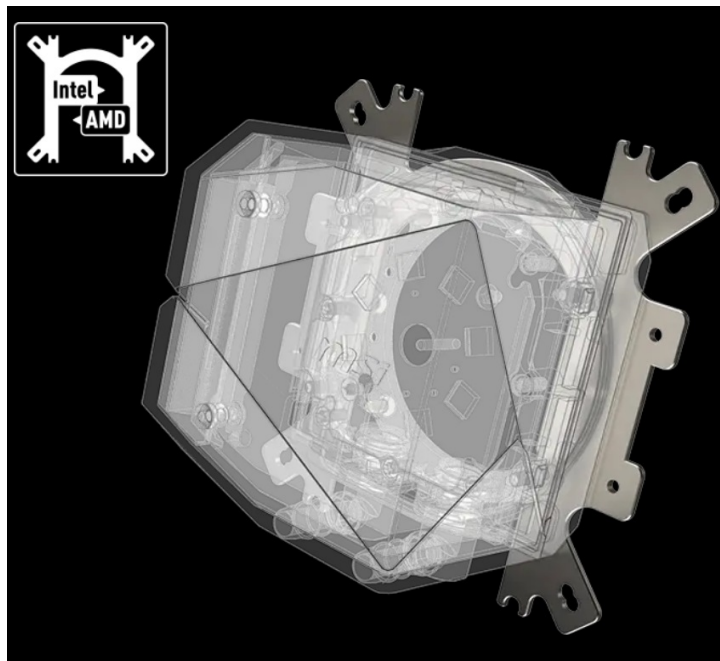

### MSI MAG Core Liquid I240 - mohutně chladí, ať se děje cokoli

**Vodní chladič MSI MAG Core Liquid I240** vytáhne váš PC procesor na vrchol potenciálního výkonu. Představuje ideální volbu do herních sestav a PC systému, které si uživatelé sami rádi vyladí. Vyznačuje se inovativním designem, který je vybroušený do nejmenších detailů a umožní vám nasazení v různých úhlech, respektive různých herních skříních. Provedení se vyznačuje **Dua-Sided Infinite Mirror** - designovým prvkem oboustranného zrcadla - který dodá vaší PC sestavě exkluzivní vzezření.

Kromě toho si vodní chladič **MSI MAG Core Liquid I240** zakládá také na tichém provozu. Oproti tradičním chladičům, snižuje celkové vibrace a dosahuje hladkého průtoku vody. Podíl na tom má specifické vnitřní uspořádání v čele s čerpadlem a potrubím. **Řada MSI MAG Core Liquid I** disponuje opletenými hadicemi, které zajišťují vysokou odolnost proti poškození, nízkým teplotám nebo korozi.

### MSI MAG CoreLiquid I240

Vodní chladič určený pro chlazení široké škály procesorů. Vyznačuje se vysokou kvalitou, výkonem a spolehlivostí. Disponuje **dvěma 120 mm** velkými ventilátory a čerpadlem s **ARGB** podsvícením. Odolné opletené hadice jsou dlouhé **400 mm** a díky dostatečně širokému průměru zaručují **plynulý průtok** chladicí kapaliny.

**Hlučnost:** max. 32,8 dBA

**Délka hadice:** 400 mm

**Rozměry:** 277 × 119,2 × 27 mm

**Rozměry chladicího bloku:** 74 × 69,1 × 62,45 mm

**Barva:** černá