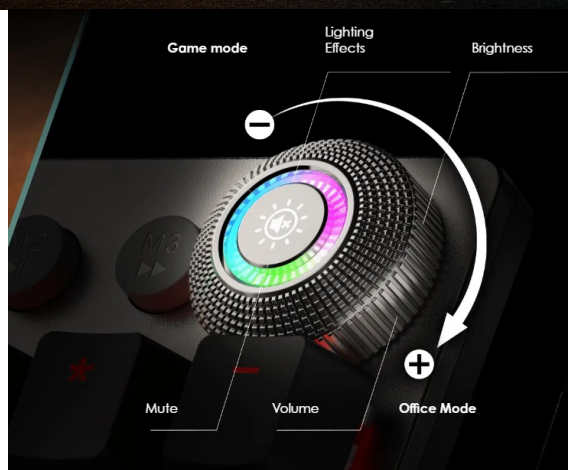

Stav: Nové zboží

Popis

Klávesnice MSI FORGE GK310 - pro plnou kontrolu PC, ať děláte cokoli

Mechanická klávesnice MSI FORGE GK310 v sobě spojuje výkon a estetiku, díky které se skvěle uplatní v herním koutku i na pracovním stole. Je totiž ideální nejenom na gaming, ale také kreativní činnosti a náročnou práci. Klávesy jsou osazeny **mechanickými lineárními spínači MSI Red**, které podporují přesnost a plynulost každého stisku.

GK310 ovládání s maximálním pohodlím. Díky konstrukčnímu profilu **podporuje přirozenou polohu rukou** pro rychlé psaní a komfortní ovládání her.

Dosažená poloha rukou rovněž **snižuje námahu zápěstí** během dlouhodobého používání. **Odnímatelný horní kryt** vám umožní upravit celkový styl klávesnice nebo ulehčit údržbu. **Praktický ovládač** vám umožní jednoduchou změnu herního nebo kancelářského režimu. Tento ovládací prvek slouží také k nastavení světelných efektů, jasu nebo hlasitosti. Nechybí ani **multimediální tlačítka** pro snadnou kontrolu hlavních funkcí či přístup k nastaveným profilům.

médií a přistupovat k widgetům. **Odnímatelný magnetický horní kryt** doplňuje matný kovový povrch klávesnice. Snadno jej připevníte nebo odejmete a spojíte tak estetický vzhled s praktickými výhodami, jako je snadnější údržba. Špičkové pohodlí zajistí ergonomická konstrukce kláves s vysokým sklonem, která udržuje přirozenou polohu ruky a zápěstí. Připojení je realizováno skrze opletený **USB kabel** o délce 1,8 m.