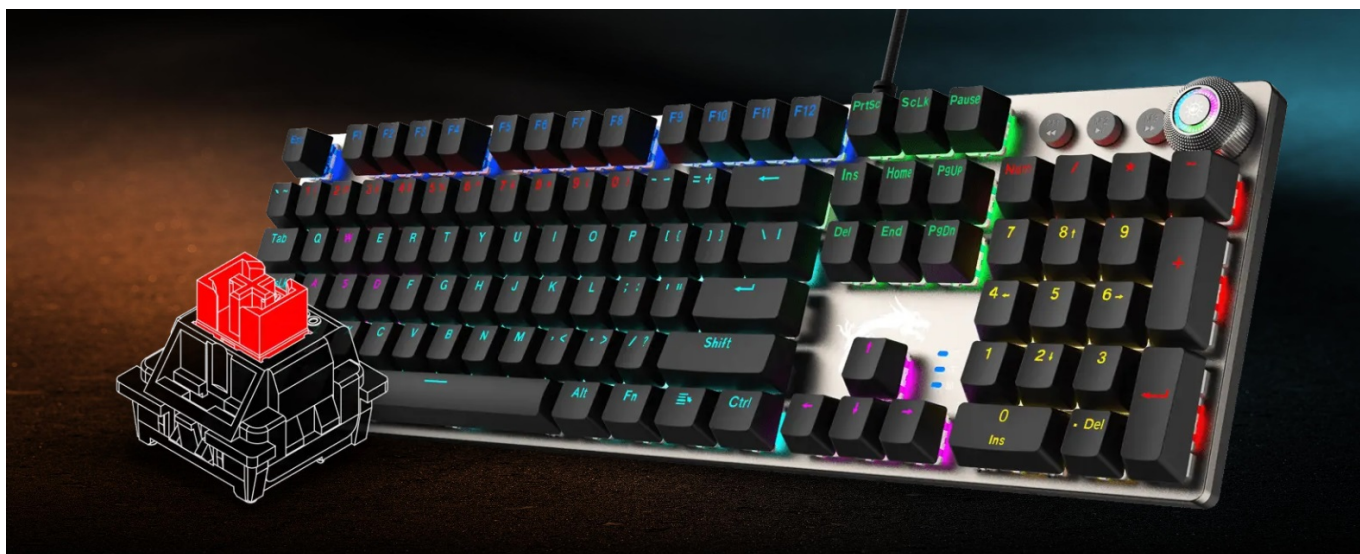

Stav: Nové zboží

Popis

Klávesnice MSI FORGE GK310 - pro plnou kontrolu PC, ať děláte cokoli

Mechanická klávesnice MSI FORGE GK310 v sobě spojuje výkon a estetiku, díky které se skvěle uplatní v herním koutku i na pracovním stole. Je totiž ideální nejenom na gaming, ale také kreativní činnosti a náročnou práci. Klávesy jsou osazeny **mechanickými lineárními spínači MSI Red**, které podporují přesnost a plynulost každého stisku.

GK310 ovládání s maximálním pohodlím. Díky konstrukčnímu profilu **podporuje přirozenou polohu rukou** pro rychlé psaní a komfortní ovládání her.

Dosažená poloha rukou rovněž **snižuje námahu zápěstí** během dlouhodobého používání. **Odnímatelný horní kryt** vám umožní upravit celkový styl klávesnice nebo ulehčit údržbu. **Praktický ovládač** vám umožní jednoduchou změnu herního nebo kancelářského režimu. Tento ovládací prvek slouží také k nastavení světelných efektů, jasu nebo hlasitosti. Nechybí ani **multimediální tlačítka** pro snadnou kontrolu hlavních funkcí či přístup k nastaveným profilům.

MSI FORGE GK310

Mechanická herní klávesnice disponující **spínači MSI Red**, které zajišťují rychlost, přesnost a životnost více než **60 milionů** stisků. Navíc umožňuje bez námahy vyměnit výchozí mechanické spínače za spínače třetích stran (3pinové) bez nutnosti pájení. Nabízí možnost **RGB podsvícení** kláves s předdefinovanými efekty. Vhod jistě přijde také funkce **Anti-ghosting** s N-Key rollover. Klávesnice disponuje tlačítky, které vám umožní rychle upravovat světelné efekty, spravovat ovládací prvky

médií a přistupovat k widgetům. **Odnímatelný magnetický horní kryt** doplňuje matný kovový povrch klávesnice. Snadno jej připevníte nebo odejmete a spojíte tak estetický vzhled s praktickými výhodami, jako je snadnější údržba. Špičkové pohodlí zajistí ergonomická konstrukce kláves s vysokým sklonem, která udržuje přirozenou polohu ruky a zápěstí. Připojení je realizováno skrze opletený **USB kabel** o délce 1,8 m.