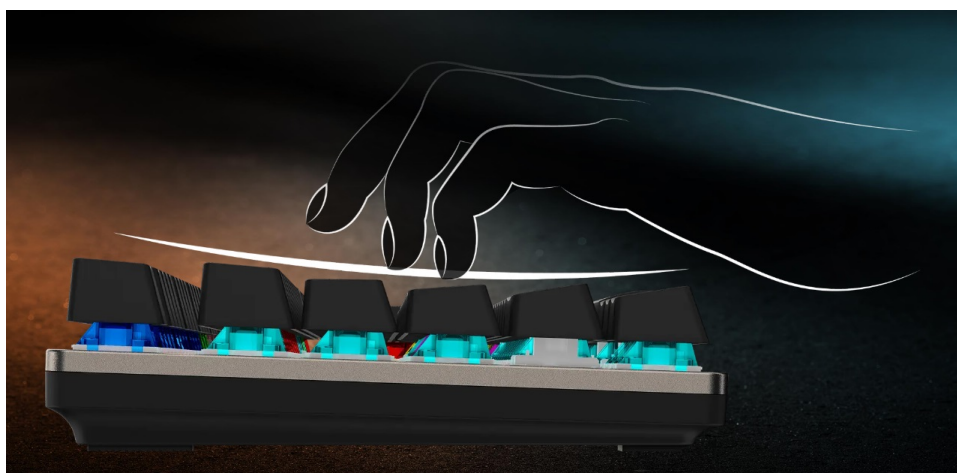

Stav: Nové zboží

Popis

Klávesnice MSI FORGE GK310 - pro plnou kontrolu PC, ať děláte cokoli

Mechanická klávesnice MSI FORGE GK310 v sobě spojuje výkon a estetiku, díky které se skvěle uplatní v herním koutku i na pracovním stole. Je totiž ideální nejenom na gaming, ale také kreativní činnosti a náročnou práci. Klávesy jsou osazeny **mechanickými lineárními spínači MSI Red**, které podporují přesnost a plynulost každého stisku.

GK310 ovládání s maximálním pohodlím. Díky konstrukčnímu profilu **podporuje přirozenou polohu rukou** pro rychlé psaní a komfortní ovládání her.

Dosažená poloha rukou rovněž **snižuje námahu zápěstí** během dlouhodobého používání. **Odnímatelný horní kryt** vám umožní upravit celkový styl klávesnice nebo ulehčit údržbu. **Praktický ovládač** vám umožní jednoduchou změnu herního nebo kancelářského režimu. Tento ovládací prvek slouží také k nastavení světelných efektů, jasu nebo hlasitosti. Nechybí ani **multimediální tlačítka** pro snadnou kontrolu hlavních funkcí či přístup k nastaveným profilům.

MSI FORGE GK310

Mechanická herní klávesnice disponující **spínači MSI Red**, které zajišťují rychlost, přesnost a životnost více než **60 milionů** stisků. Navíc umožňuje bez námahy vyměnit výchozí mechanické spínače za spínače třetích stran (3pinové) bez nutnosti pájení. Nabízí možnost **RGB podsvícení** kláves s předdefinovanými efekty. Vhod jistě přijde také funkce **Anti-ghosting** s N-Key rollover. Klávesnice disponuje tlačítky, které vám umožní rychle upravovat světelné efekty, spravovat ovládací prvky

médií a přistupovat k widgetům. **Odnímatelný magnetický horní kryt** doplňuje matný kovový povrch klávesnice. Snadno jej připevníte nebo odejmete a spojíte tak estetický vzhled s praktickými výhodami, jako je snadnější údržba. Špičkové pohodlí zajistí ergonomická konstrukce kláves s vysokým sklonem, která udržuje přirozenou polohu ruky a zápěstí. Připojení je realizováno skrze opletený **USB kabel** o délce 1,8 m.