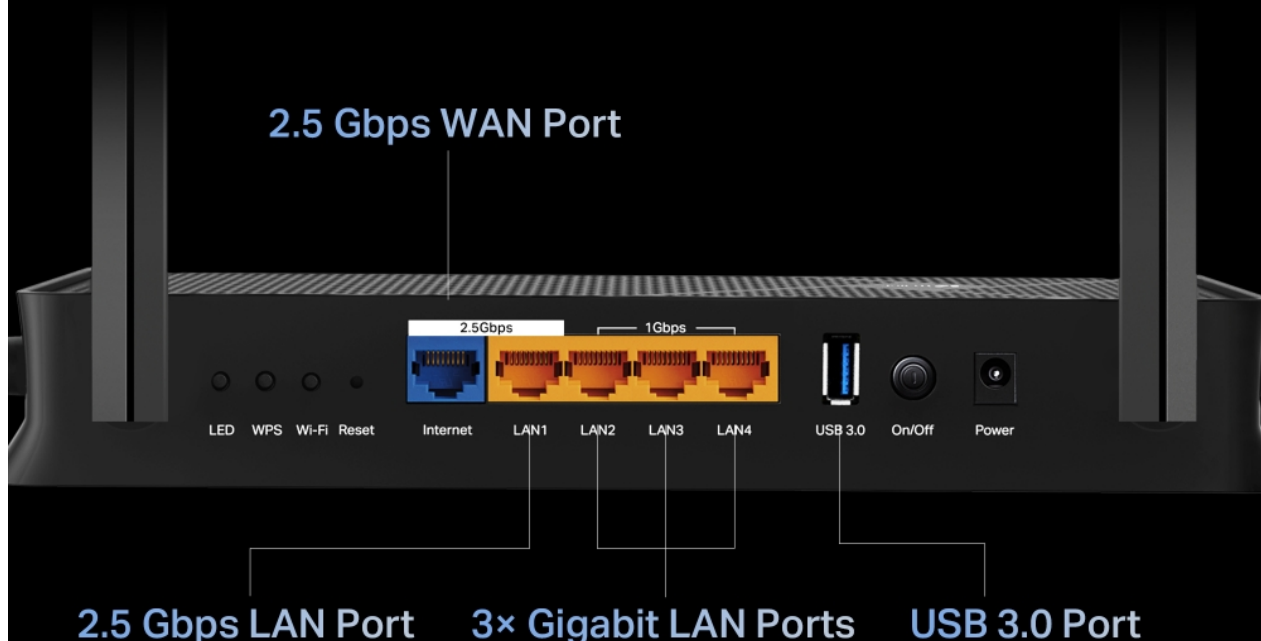

Router pracující v pásmech **2,4 a 5 GHz** je vybaven nejnovější bezdrátovou technologií **Wi-Fi 7** s podporou standardů **802.11a/b/g/n/ac/ax/be**. V pásmu 2,4 GHz dosahuje přenosových rychlostí **až 688 Mb/s** a v pásmu 5 GHz **až 2882 Mb/s**. Technologie **Beamforming** a čtyři externí antény se spojí a vytvoří silný a spolehlivý Wi-Fi signál v celé domácnosti. Pro snadné nastavení a použití lze využít **mobilní aplikaci Tether** nebo webové rozhraní.

4x

External antennas
with beamforming

More Capacity, Broader Coverage

VPN
Clients and Server

TP-Link
HomeShield

EasyMesh

— Compatible —

- **3,6 Gb/s dvoupásmová Wi-Fi 7** - BE3600 dvoupásmová Wi-Fi poskytuje rychlost až 3,6 Gb/s.
- **Široká škála připojení** - 1x 2,5 Gb/s port WAN, 1x 2,5 Gb/s port LAN a 3x GbE porty LAN nabízejí vysokorychlostní přenos dat.
- **Maximální pokrytí** - Čtyři externí antény spolu s technologií Beamforming zajišťují vyšší kapacitu, stabilnější a spolehlivější připojení a minimalizují rušení.
- **Kompatibilita s EasyMesh** - Je kompatibilní s routerem EasyMesh a prodlužovači dosahu, které vytvářejí jednotnou síť pro celou domácnost a eliminují výpadky a zpoždění při přechodu mezi signály.
- **Snadná instalace a použití** - Správa sítě nikdy nebyla snazší díky aplikaci Tether.
- **TP-Link HomeShield** - Vylepšené zabezpečení chrání před nejnovějšími kybernetickými hrozbami.
- **Široká kompatibilita** - Podporuje všechny generace a zařízení Wi-Fi a všechny poskytovatele internetu.

2.5 Gigabit Wired Connections

ZÁKLADNÍ SPECIFIKACE

Standard: 802.11a/b/g/n/ac/ax/be

Rychlost datového přenosu: 688 Mb/s - 2,4 GHz, 2882 Mb/s - 5 GHz

Anténa: 4x externí anténa

Porty: 1x 2,5G RJ-45 WAN, 1x 2,5G RJ-45 LAN, 3x GbE RJ-45, 1x USB 3.0