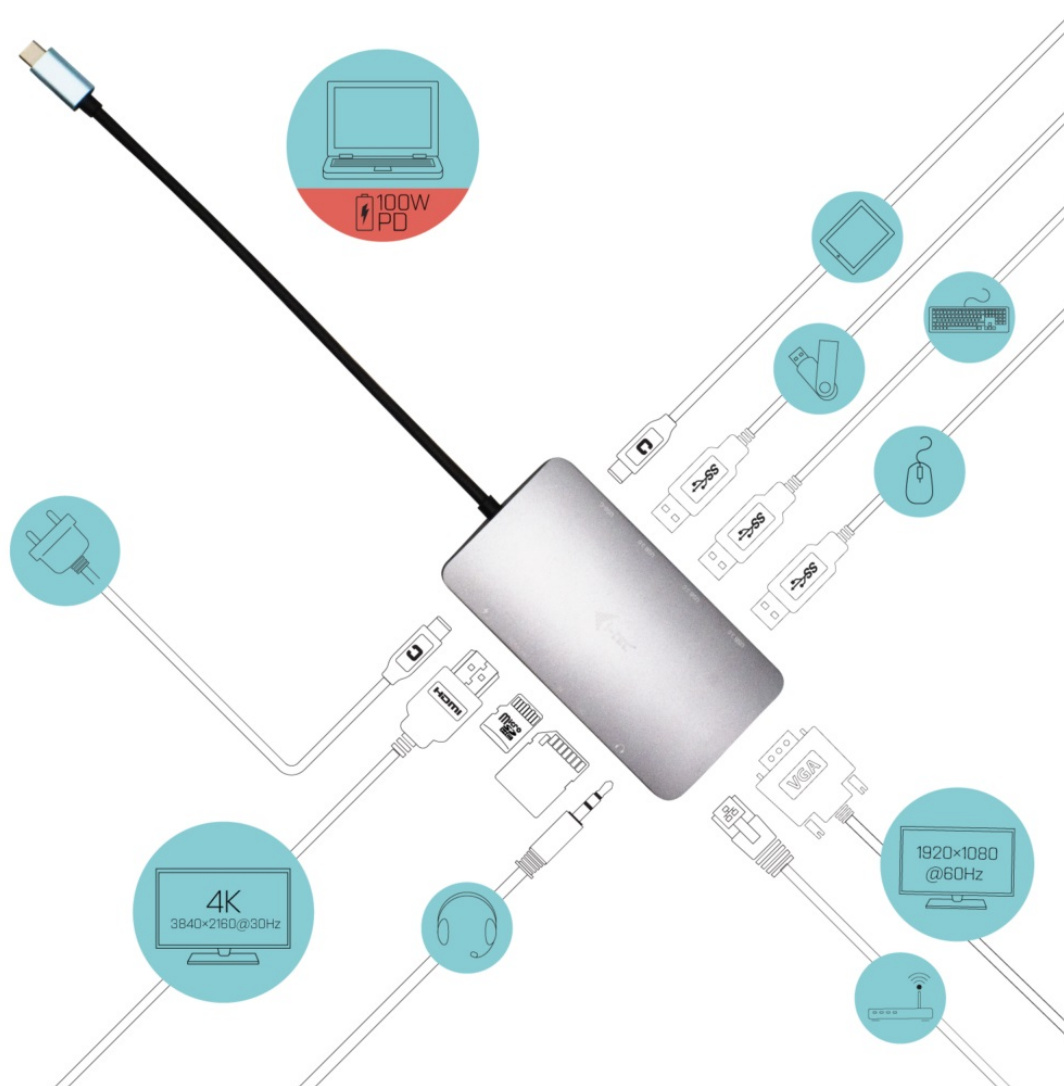

## I-TEC USB-C METAL NANO DOCK HDMI/VGA 100W + NABÍJEČKA

Cena celkem:	<b>2 486 Kč</b>
	<b>(bez DPH: 2 055 Kč)</b>
Běžná cena:	<b>2 735 Kč</b>
Ušetříte:	<b>249 Kč</b>
Kód zboží:	DOCTEC0089
Part No.:	C31NANOVGA100
Záruka:	24 měs.
Stav:	Nové zboží

## I-TEC USB-C Metal Nano Dock HDMI/VGA - vše, co potřebujete pro rozšíření

**Dokovací stanice I-TEC USB-C Metal Nano Dock HDMI/VGA** kompaktních rozměrů, která je vhodná na cesty. Poskytne vám dostatek konektorů pro připojení externího monitoru či projektoru. Konstrukce z broušeného hliníku zajišťuje mechanickou pevnost a odolnost při častém přenášení. **I-TEC USB-C Metal Nano Dock** obsahuje celou řadu portů v podobě **HDMI**, **VGA** i **USB 3.0**. Je tak kompatibilní s novými i staršími zařízeními. Porty USB vám umožní využívat rozmanité USB periferie, samozřejmostí je také přítomnost **GLAN Ethernetu** pro vysokorychlostní připojení k internetu. Pokud preferujete poslech hudby nebo on-line komunikaci v soukromí, jistě oceníte **kombinovaný 3.5mm audio/mic port** pro sluchátka s mikrofonem. Dokovací stanice umožní také **napájení notebooku nebo tabletu výkonem až 100 W**.

### I-TEC USB-C Metal Nano Dock HDMI/VGA 100 W + nabíječka

Dokovací stanice v kovovém provedení nabízí velké množství praktických portů. K počítači či notebooku se připojuje pomocí **USB-C portu s podporou Thunderbolt 3/4** a je tak schopná na podporovaných zařízeních přenášet i napájení **až 100 W**. Vysokorychlostní přístup k internetu lze realizovat skrze přítomný **RJ-45** port. K dokovací stanici lze připojit také monitor skrze rozhraní **HDMI** nebo **VGA**. Pro připojení periférií jsou přítomny **tři USB 3.0 porty** a jeden **USB-C** port. Mimo to je k dispozici i **čtečka microSD a SD karet**. Pro připojení sluchátek či mikrofonu pak slouží **kombinovaný 3,5 mm konektor**.