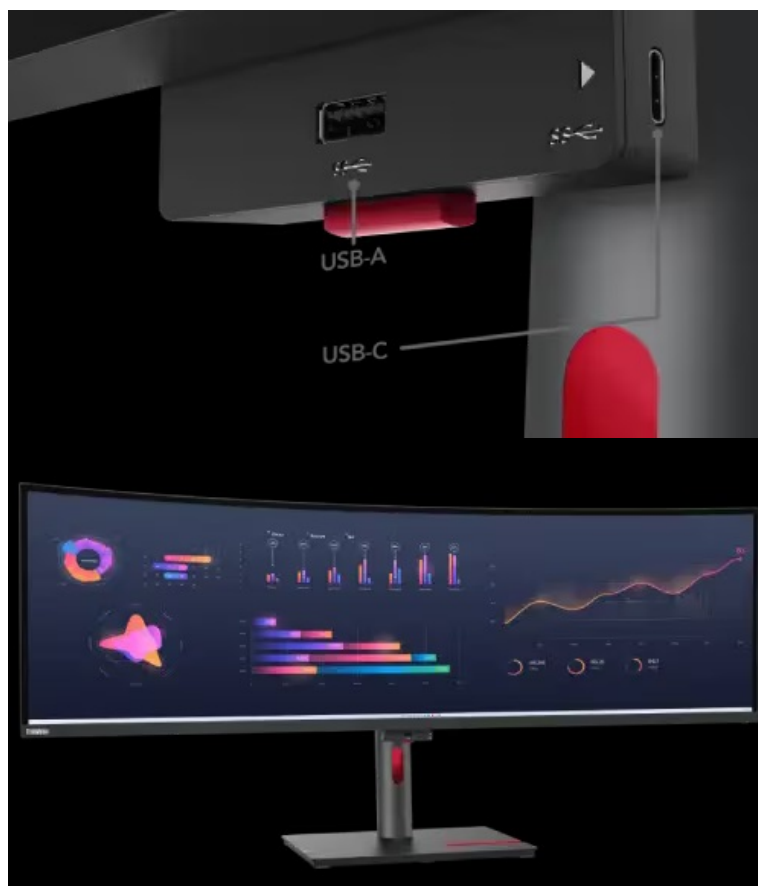

Monitor Lenovo ThinkVision P49w-30, který je navržen pro náročnou práci na více úkolech současně. **Obří displej s úhlopříčkou 49"** je ideální na všechny úkoly, které vaše projekty obnáší. Ať už se jedná o zpracování dat, číselných tabulek, tvorbu sáhodlouhých dokumentů, nebo činnost s rozmanitými aplikacemi, díky **rozlišení Dual QHD** a prohnutému designu budete mít nad celou pracovní plochou dokonalý přehled. **Obrazovka s poměrem stran 32 : 9** umožňuje panoramatické zobrazení, zobrazení velkého množství aplikací nebo PC oken na jedné ploše, čímž podpoří **náročný multitasking** a komfortní práci na více dílčích úkonech najednou. **IPS panel** se širokými pozorovacími úhly produkuje obraz bez zkreslení ze všech stran pohledu.

Ve spojení s **pokrytím 98 % DCI-P3** zajišťuje bohaté barvy a jejich realistickou reprodukci. **Monitor Lenovo ThinkVision P49w-30** se vyznačuje enormní nabídkou nejrůznějších rozhraní a portů, abyste kolem něj vytvořili špičkové výpočetní centrum nebo pracovní stanici se všemi připojenými periferiemi. Nabízí porty **USB 3.0 a USB-C**, **Thunderbolt 4** pro nejdůležitější zařízení nebo vysokorychlostní přenos dat i obrazu. Při připojení ke zdroji obrazu slouží rozhraní **HDMI** nebo **DisplayPort**. Nechybí ani síťový port **RJ-45**.

dispozici jsou **čtyři USB 3.0 porty**, jeden USB-C konektor, ethernetový port **RJ-45** a dva porty **Thunderbolt 4**, z nichž jeden kromě vysokorychlostního přenosu videa a dat umožňuje napájení připojených zařízení až do **100 W**. Ozvučení zajišťují **stereo reproduktory** s celkovým výkonem **10 W**. Potěší také výškově nastavitelný stojan.

Rozhraní: 2× HDMI, 1× DisplayPort, 1× Thunderbolt 4 vstup, 1× Thunderbolt 4 výstup, 4× USB 3.0, 1× USB-C, 1× sluchátkový výstup, 1× RJ-45

Barva: černá