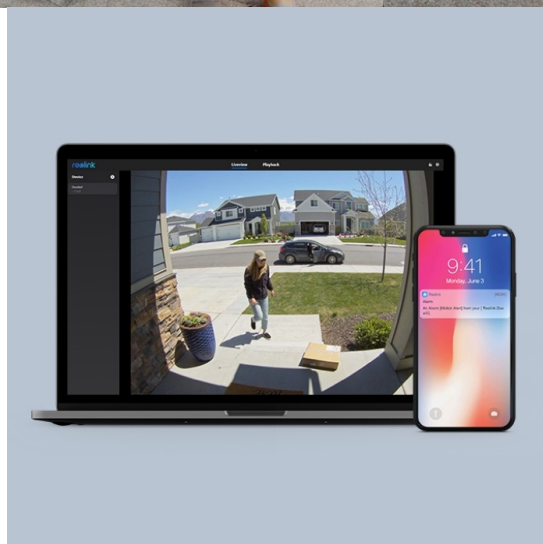

### Reolink D340W - bezpečnost u vašich dveří

**Chytrý zvonek s integrovanou kamerou Reolink D340W**, který zlepšuje zabezpečení domácnosti. Kamera zachycuje obraz v **ostrém a detailním 2K+ rozlišení** a poskytuje zřetelné a křišťálově čisté záznamy ve dne i v noci. **Zvonek Reolink D340W** nabízí přesnou detekci pohybu a při zachycení podezřelého výskytu vás neprodleně informuje formou notifikace.

Model **Reolink D340W** je vybaven zabudovaným **reproduktorem a dvojicí mikrofonů** pro obousměrnou komunikaci. V reálném čase budete v kontaktu s návštěvníky, kurýrní službou nebo pošťákem, a to přímo z vašeho mobilního telefonu skrze **aplikaci Reolink**. Součástí Reolink D340W je **další zvonek, který stačí jednoduše zapojit do elektrické zásuvky** v místnosti a o každém zaklepaní na dveře budete vědět.

### Reolink D340W

Zvonek s kamerou nabízí rozlišení **2560 × 1920** obrazových bodů a úhel záběru **134°** (horizontálně). Video ve vysoké kvalitě zaručí také při nočních záběrech díky **IR přísvitu**. Dokáže detekovat pohyb přede dveřmi a upozornit na něj notifikací v chytrém telefonu. Zvonek disponuje dvoupásmovým bezdrátovým připojením **Wi-Fi** (2,4 GHz, 5 GHz). Potěší také podpora cloudového uložení nebo **microSD** karet do velikosti až 256 GB. Kamera navíc disponuje **dvěma mikrofony a reproduktorem**. Díky mobilní aplikaci **Reolink** budete mít přehled o situaci před dveřmi **24 hodin denně, 7 dní v týdnu** odkudkoli skrze váš smartphone. Zjistíte potěší také podpora Google Assistant. Součástí balení je také přídavný interiérový zvonek s možností volby mezi deseti melodiemi a nastavením hlasitosti.