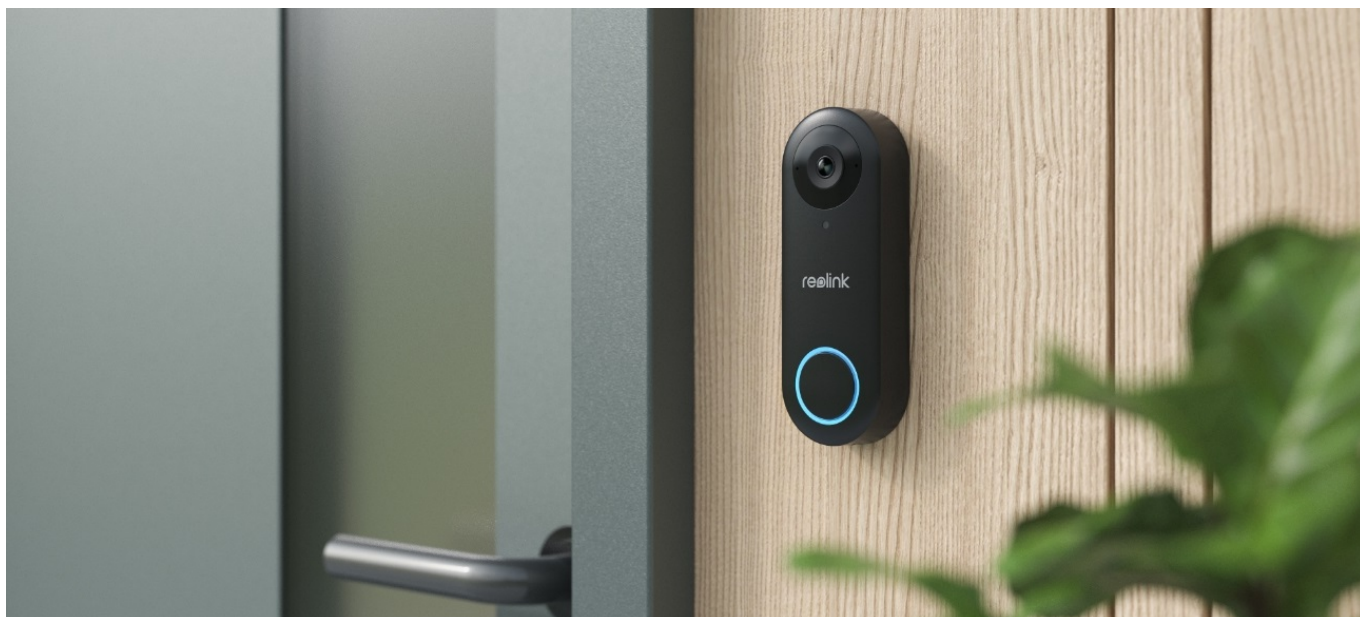

### Reolink D340W - bezpečnost u vašich dveří

**Chytrý zvonek s integrovanou kamerou Reolink D340W**, který zlepšuje zabezpečení domácnosti. Kamera zachycuje obraz v **ostrém a detailním 2K+ rozlišení** a poskytuje zřetelné a křišťálově čisté záznamy ve dne i v noci. **Zvonek Reolink D340W** nabízí přesnou detekci pohybu a při zachycení podezřelého výskytu vás neprodleně informuje formou notifikace.

Model **Reolink D340W** je vybaven zabudovaným **reproduktorem a dvojicí mikrofonů** pro obousměrnou komunikaci. V reálném čase budete v kontaktu s návštěvníky, kurýrní službou nebo pošťákem, a to přímo z vašeho mobilního telefonu skrze **aplikaci Reolink**. Součástí Reolink D340W je **další zvonek, který stačí jednoduše zapojit do elektrické zásuvky** v místnosti a o každém zaklepaní na dveře budete vědět.

### Reolink D340W

Zvonek s kamerou nabízí rozlišení **2560 × 1920** obrazových bodů a úhel záběru **134°** (horizontálně). Video ve vysoké kvalitě zaručí také při nočních záběrech díky **IR přísvitu**. Dokáže detekovat pohyb přede dveřmi a upozornit na něj notifikací v chytrém telefonu. Zvonek disponuje dvoupásmovým bezdrátovým připojením **Wi-Fi** (2,4 GHz, 5 GHz). Potěší také podpora cloudového uložení nebo **microSD** karet do velikosti až 256 GB. Kamera navíc disponuje **dvěma mikrofony a reproduktorem**. Díky mobilní aplikaci **Reolink** budete mít přehled o situaci před dveřmi **24 hodin denně, 7 dní v týdnu** odkudkoli skrze váš smartphone. Zjistíte potěší také podpora Google Assistant. Součástí balení je také přídavný interiérový zvonek s možností volby mezi deseti melodiemi a nastavením hlasitosti.

Obsah balení: zvonek s kamerou, interiérový zvonek, montážní deska, montážní klín, šablona montážních otvorů, napájecí adaptér (1,5 m), prodlužovací kabel (4,5 m a 0,1 m), propojovací kabely, síťový kabel (1 m) a vruty.