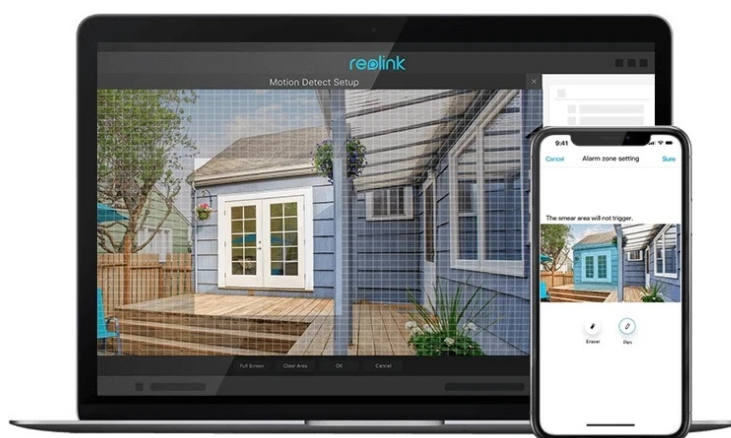

IP kamera Reolink pro obrazové záznamy ve vysokém rozlišení. Disponuje výkonným objektivem s vysokou světelností a snímačem s vysokým rozlišením, který zachytí **obraz v ultra jemných detailech**, a to včetně rysů obličeje nebo poznávací značky auta. **Pokročilý algoritmus detekce** spolehlivě rozpozná osoby, vozidla nebo zvířata od ostatních objektů. Přispívá tak k vylepšené detekci a posílá upozornění výhradně v případech oprávněných hrozeb.

Samozřejmostí je **robustní konstrukce**. Kryt plní **stupeň odolnosti IP67**, takže kamera je chráněna před vlhkostí, chladem a dalším povětrnostním vlivům. Pro maximální pohodlí podporuje tento model **aplikaci Reolink**, díky níž máte ke kameře vzdálený přístup a můžete živě sledovat veškeré dění, dostávat **upozornění v reálném čase** nebo nastavit zóny pohybu.

Reolink P340

12megapixelová IP kamera typu **bullet** nabízí snímač **1/2,49" CMOS** s rozlišením **4512 x 2512** obrazových bodů s úhlem záběru **93°** (horizontálně). V případě zhoršených světelných podmínek či tmy je přítomen **IR přísvit** do vzdálenosti až 30 m a **bílý LED přísvit**. Připojení lze jednoduše realizovat pomocí **RJ-45 portu**. Díky **aplikaci Reolink** lze sledovat dění v domácnosti či jiných prostorech **24 hodin denně, 7 dní v týdnu** odkudkoli skrze váš smartphone. Kamera navíc disponuje zabudovaným **mikrofonem a reproduktorem**. Díky voděodolnosti dle **IP67** nabízí jak vnitřní, tak i venkovní možnost použití.

- Vysoce kvalitní obraz s rozlišením 12 Mpx
- Účinná kompresní technologie H.265
- IR a bílý LED přísvit
- Detekce pohybu, osob, zvířat a vozidel
- Slot pro paměťovou kartu microSD s kapacitou až 256 GB
- Integrovaný mikrofon a reproduktor
- Odolnost vůči vodě a prachu (IP67)