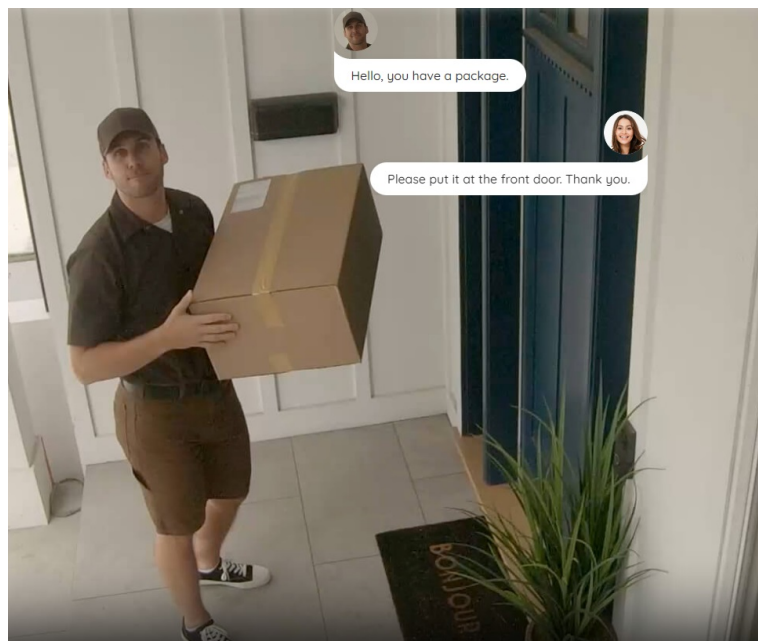

Výkonná IP kamera Reolink Trackmix Series W760 v provedení PTZ, která je vhodná pro zabezpečení domácnosti nebo firemního objektu. **Dvojice objektivů** umožňuje synchronní snímání prostoru a zajišťuje ostrý a detailní obraz v **panoramatickém i přiblíženém pohledu**.

Tato IP kamera dokáže rozlišit **osoby, vozidla nebo zvířata** od dalších objektů, a tak potlačuje falešné poplchy. **Zabudovaný reproduktor s mikrofonem** vám umožní obousměrnou komunikaci, takže nastalou situaci máte mnohem lépe pod kontrolou. Samozřejmostí jsou také **funkce nočního vidění**, díky čemuž získáte dobře viditelné záběry i za tmy.

Podpora **bezdrátového připojení skrze dvoupásmovou Wi-Fi** zajistí stabilní konektivitu a plynulý obraz. O vnější ochranu se pak stará robustní kryt se **stupněm krytí IP65**, který kameru **Reolink Trackmix Series W760** chrání před vnějšími vlivy prostředí. Snadné ovládání kamery umožňuje **aplikace Reolink**, se kterou nastavíte detekční zóny a další bezpečnostní parametry, ať už jste kdekoli.