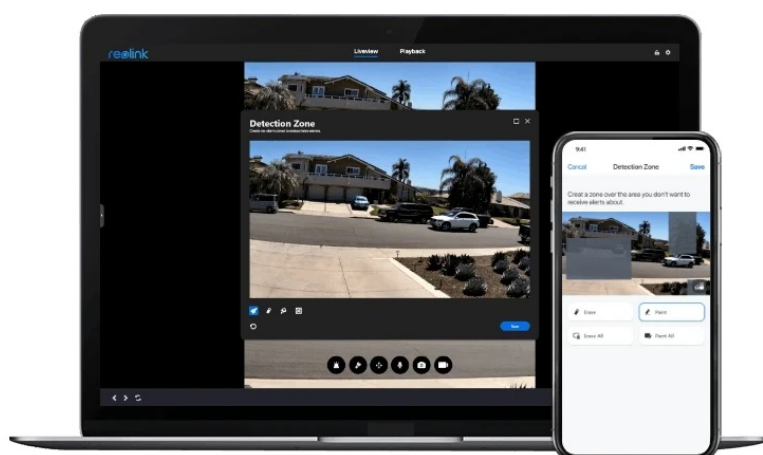

Výkonná IP kamera Reolink Trackmix Series W760 v provedení PTZ, která je vhodná pro zabezpečení domácnosti nebo firemního objektu. **Dvojice objektivů** umožňuje synchronní snímání prostoru a zajišťuje ostrý a detailní obraz v **panoramatickém i přiblíženém pohledu**.

Tato IP kamera dokáže rozlišit **osoby, vozidla nebo zvířata** od dalších objektů, a tak potlačuje falešné poplchy. **Zabudovaný reproduktor s mikrofonem** vám umožní obousměrnou komunikaci, takže nastalou situaci máte mnohem lépe pod kontrolou. Samozřejmostí jsou také **funkce nočního vidění**, díky čemuž získáte dobře viditelné záběry i za tmy.

Podpora **bezdrátového připojení skrze dvoupásmovou Wi-Fi** zajistí stabilní konektivitu a plynulý obraz. O vnější ochranu se pak stará robustní kryt se **stupněm krytí IP65**, který kameru **Reolink Trackmix Series W760** chrání před vnějšími vlivy prostředí. Snadné ovládání kamery umožňuje **aplikace Reolink**, se kterou nastavíte detekční zóny a další bezpečnostní parametry, ať už jste kdekoli.

Reolink Trackmix Series W760

8megapixelová IP kamera typu **PTZ** nabízí dva snímače **1/2,8" CMOS + 1/3" CMOS** s rozlišením **3840 × 2160** obrazových bodů s úhlem záběru **104°** (horizontálně) a 6násobný hybridní zoom. V případě zhoršených světelných podmínek či tmy je přítomen IR přísvit do vzdálenosti **až 30 m** a barevný **LED přísvit**. Připojení lze jednoduše realizovat pomocí **RJ-45 portu** nebo bezdrátově pomocí **Wi-Fi (802.11a/b/g/n)**. Díky **aplikaci Reolink** lze sledovat dění v domácnosti či jiných prostorech **24 hodin denně 7 dní v týdnu** odkudkoli skrze váš smartphone. Kamera navíc disponuje zabudovaným mikrofonom a reproduktorem. S kamerou lze otáčet o **až 355°** horizontálně a **až 90°** vertikálně. Díky voděodolnosti dle **IP65** nabízí jak vnitřní, tak i venkovní možnost použití.