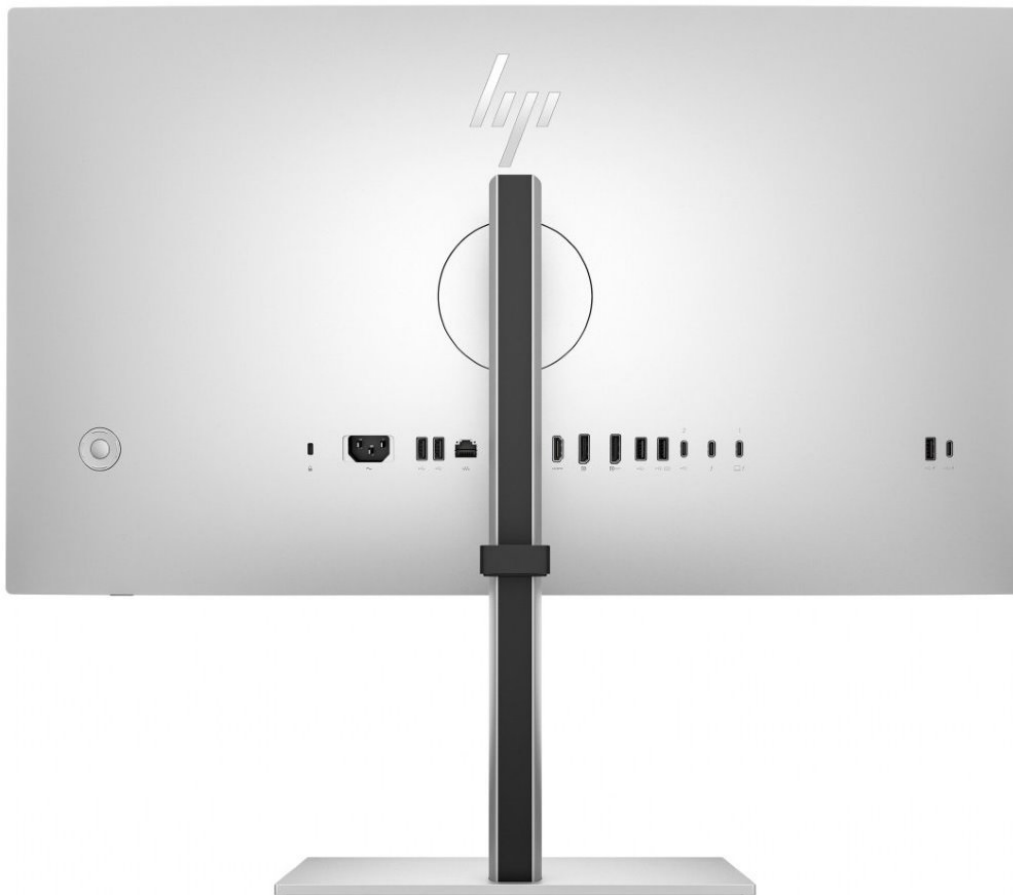

Monitor HP 727pk pro náročnou práci a kreativní projekty. Díky **100% pokrytí barevné škály sRGB** produkuje bohaté a přesné barvy. Velký **displej s úhlopříčkou 27 palců** vám umožní pracovat přesně podle představ. Je natolik prostorný, že přehledně zobrazí aplikace či internetová okna. Umožní vám využívat i více kompatibilních obrazovek současně díky **propojení pomocí technologie Daisy Chain**. Vytvoříte moderní a výkonnou soustavu dvou obrazovek, která je vhodná do firemní kanceláře i moderní domácnosti. Díky **integrovanému KVM přepínači** je ovládání obsahu na dvou obrazovkách ještě pohodlnější.

HP 727pk

LED monitor s úhlopříčkou **27"** nabízí 4K rozlišení **3840 × 2160** obrazových bodů a obnovovací frekvenci 60 Hz. Disponuje kontrastním poměrem **2000 : 1**, jasem **400 cd/m²**, dobou odezvy **5 ms** a **100% pokrytím** barevné škály **sRGB**. Použitím technologie **IPS** je dosaženo širokých pozorovacích úhlů **178° horizontálně i vertikálně**. K dispozici je také **pět portů USB 3.1** a **čtyři porty USB-C**, z nichž jeden kromě vysokorychlostního přenosu videa a dat umožňuje napájení připojených zařízení až do 100 W a druhý do 15 W. Integrovaný **KVM přepínač** umožňuje ovládat dvě zařízení připojená k monitoru prostřednictvím jediné klávesnice a myši. Díky technologii **Daisy Chain** lze jednoduše propojit více monitorů a připojit je k počítači jediným kabelem. V neposlední řadě jistě potěší výškově nastavitelný stojan s funkcí **Pivot**, která umožňuje otočení obrazovky o 90°.