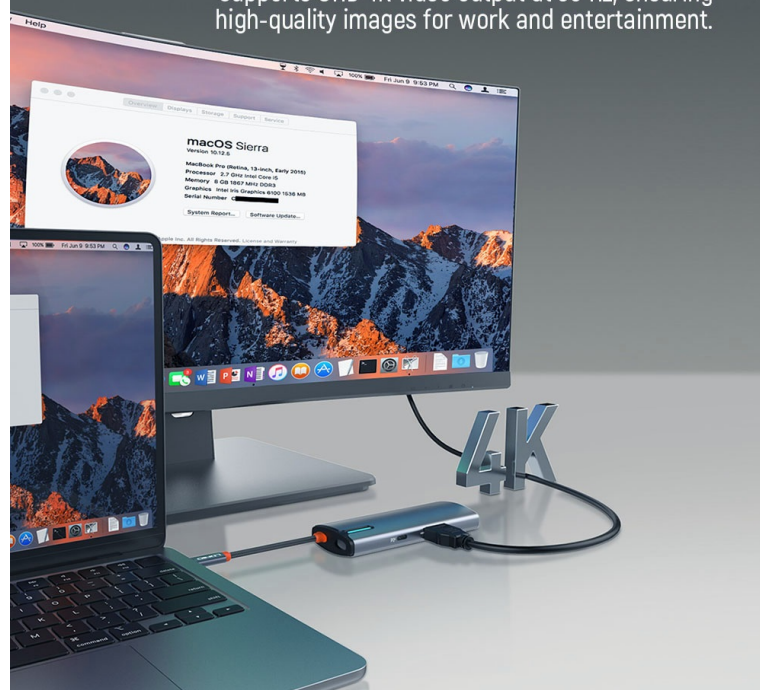

COLORWAY CW-HUB02

Cena celkem:	865 Kč (bez DPH: 715 Kč)
Běžná cena:	952 Kč
Ušetříte:	87 Kč
Kód zboží:	HUBCOL0002
Part No.:	CW-HUB02
Záruka:	24 měs.
Stav:	Nové zboží

Popis

Dokovací stanice ColorWay CW-HUB02 - více portů pro připojení více periférií

Dokovací stanice ColorWay CW-HUB02, která maximalizuje pracovní možnosti vašeho notebooku, PC nebo kompatibilního chytrého zařízení. Díky **kompaktním rozměrům** se snadno vměstná na váš stůl. I přes svoji velikost nabízí celkem **6 přídavných portů**, které vám poskytnou rozmanité možnosti připojení.

Supports UHD 4K video output at 30 Hz, ensuring high-quality images for work and entertainment.

Skrze kabelovou konektivitu můžete připojit periferní zařízení, jako jsou **tiskárny, externí disky, nabíjet drobnou a přenosnou elektroniku** nebo třeba sledovat video ve 4K rozlišení. Díky **lehké a odolné konstrukci** můžete **USB Hub ColorWay CW-HUB02** vzít všude s sebou a představuje ideální příslušenství pro mobilní uživatele, pracovníky v terénu nebo na služebních cestách.