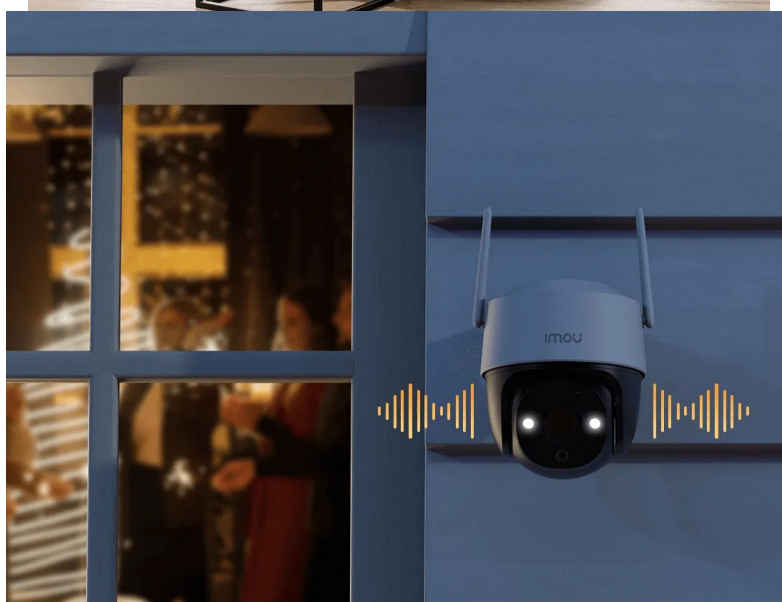

36 měs.

Stav:

Nové zboží

Popis

Wi-Fi PTZ IP kamera Imou Cruiser SE+ 3MP - bezpečnost vždy pod kontrolou

Wi-Fi PTZ IP kamera Imou Cruiser SE+ 3MP, se kterou máte vnější prostor pod dohledem. **Konstrukce umožňuje otáčení a naklápění**, díky čemuž pokryje velký prostor a neunikne jí žádný kout. Kromě širokého rozhledu podporuje také **noční vidění v režimu Smart Color**, takže noční záběry zachytí realisticky a v barvách.

Mezi další přednosti patří funkce **8x digitálního zoomu** pro přiblížení objektů a lepší zaměření detailů. **IP kamera Imou Cruiser SE+** podporuje chytré sledování v kombinaci s **aktivním odstrašením** představuje efektivní ochranu před nezvanou návštěvou.

Zabudovaný mikrofon s reproduktorem umožní komunikovat s dětmi a dalšími rodinnými příslušníky, ať jste kdekoli. Stačí k tomu jenom aplikace a **propojení skrze Wi-Fi**. Díky konstrukci se **stupněm krytí IP66** je kamera chráněna proti vnějším povětrnostním vlivům, dešti, slunci chladu apod. a je možno ji provozovat celoročně.

Imou Cruiser SE+ 3 Mpx

Wi-Fi PTZ IP kamera Imou Cruiser SE+ přináší živý monitoring v křišťálově čisté kvalitě. Komprese **H.265** snižuje nároky na přenos dat a úložiště. Zorný **úhel 82°** poskytuje výhled na větší část prostranství a efektivně redukuje slepá místa. Pro nahrávání zřetelného videa i v naprosté tmě disponuje kamera **Smart Color s nočním režimem s IR přsvícením** do vzdálenosti až 30 m. Kamera disponuje detekcí pohybu a osoby. O narušení prostoru se ihned dozvíte skrze **notifikaci**, kterou kamera zašle do vašeho mobilního telefonu prostřednictvím **aplikace Imou Life**. Ta mimo jiné umožňuje pohodlnou vzdálenou správu, ovládaní kamery, živý náhled či přehrávání záznamu. Díky voděodolnému krytu dle **IP66** nabízí kamera jak vnitřní, tak i venkovní možnost použití.