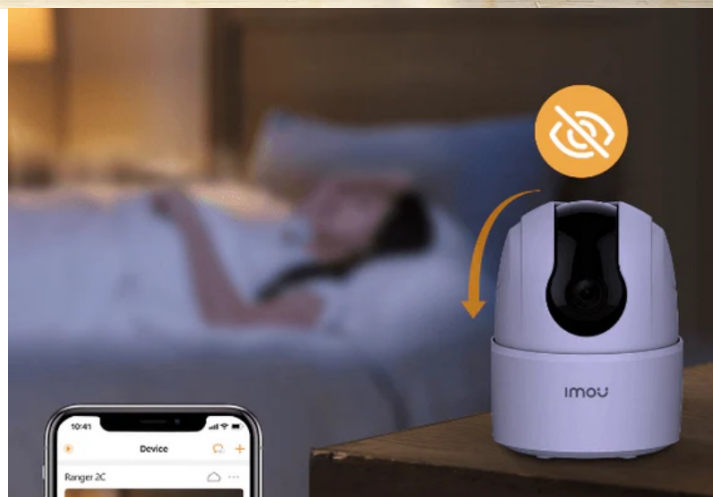

Záruka:

36 měs.

Stav:

Nové zboží

Popis

Imou Ranger 2C 5MP-H2 - když je bezpečnost prioritou

Bezpečnostní IP kamera Imou Ranger 2C 5MP-H2 vám umožní moderní dohled nad domácností. Umožňuje monitoring v reálném čase a **vysokém rozlišení 3K**. Díky tomu je obraz ostrý, zřetelný a s velkou mírou detailů. Nahraná videa dokáže efektivně komprimovat, a tak snižuje požadavky na přenos dat a kapacitu úložiště. S pomocí **umělé inteligence** tento model precizně detekuje pohyb i neobvyklé zvuky.

V případě zachycení pohybu navíc **kontinuálně sleduje danou osobu**, takže máte přehled o každém jeho kroku. Tomu dopomáhá i **otočná konstrukce** kamery **Imou Ranger 2C 5MP-H2**, která dokáže zachytit široký prostor a poskytne vám přehled nad celým domovem. Samozřejmostí je také přítomnost **nočního režimu**, který podporuje jasný obraz s **nočním IR přísvitem s dosahem až 10 metrů**. Mezi další přednosti patří například podpora bezdrátového připojení pomocí **Wi-Fi**.

Kromě toho, že můžete **IP kameru Imou Ranger 2C 5MP-H2** jednoduše integrovat do svého chytrého domácího systému, máte k dispozici také **mobilní aplikaci Imou Life**. S její pomocí můžete na svém smartphonu živě sledovat dění, přehrávat záznamy, ovládat kameru, vytvořit detekční zóny apod. V případě detekce také na toto chytré zařízení obdržíte varovnou notifikaci.