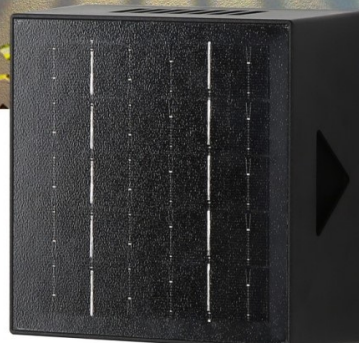

Nástěnné solární svítidlo IMMAX EFFECT, které je **šetrné k životnímu prostředí a snižuje provozní náklady**, co se elektrické energie týče. Díky své konstrukci směřuje proud světla nahoru i dolů, a tak vytváří elegantní světlenou konstelaci se stylovým efektem. Provedení samozřejmě splňuje **standard odolnosti IP44**, díky čemuž je zajištěna ochrana proti vodě ve venkovním prostoru.

LED reflektor IMMAX EFFECT produkuje světlo s přirozeným odstínem, takže je příjemné na sledování a vytváří komfortní atmosféru. Solární svítidlo IMMAX je osazeno **světelným čidlem**, které automaticky reaguje na setmění a s příchodem tmy se světlo samo zapne.

High Quality Material

IMMAX EFFECT

Nástěnný solární LED reflektor s přírodním odstínem světla **4000 K** zajistí osvětlení venkovních prostor a budov v místech, kde není možný přívod elektrického proudu. **Svítil nahoru i dolů**, přičemž konkávní čočka uvnitř svítidla zajišťuje kvalitní rozptyl světla. **Světelné čidlo** se postará o automatické rozsvícení po setmění a vytvoří na stěnách vašeho domu jeden ze **dvou světelných efektů**, který si zvolíte pouhým pootočením těla svítidla. Napájení je zajištěno **solárním panelem**, který během dne ukládá energii do **1300 mAh** Li-Ion vestavěné baterie.

ZÁKLADNÍ SPECIFIKACE

Výkon solárního panelu: 2 W

Napájení: solární + Li-Ion baterie 18650 (1300 mAh, 3,7 V)

Senzor pohybu: ne

Světelný senzor: ano

Stupeň krytí: IP44

Barva světla: 4000 K

Materiál těla reflektoru: plast