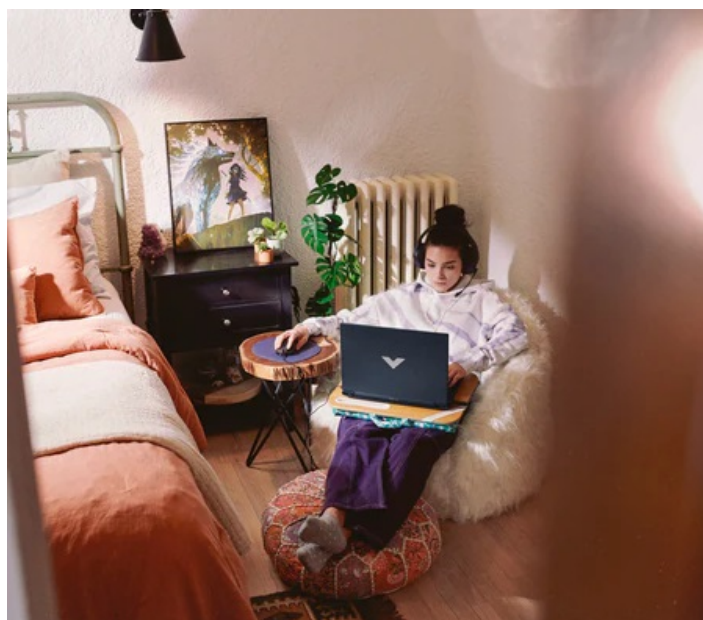

Rychlá obnovovací frekvence 240 Hz se postará o hladké zobrazení bez trhání. Nechybí ani kvalitní **RGB podsvícená klávesnice**, která vám umožní produkovat masivní komba a zkrátka precizní ovládání her. Samozřejmostí je **pokročilý chladič systém**, který zabraňuje přehřívání a podporuje stabilní provoz i v herní zátěži. Jako úložiště zde figuruje **rychlá SSD jednotka s enormní kapacitou 1 TB**, která pojme velké objemy dat i multimédia ve vysokém rozlišení. Výbava zahrnuje rovněž **reproduktory s technologií DTS:X Ultra** pro ozvučení digitálního obsahu nebo **VR Ready**.