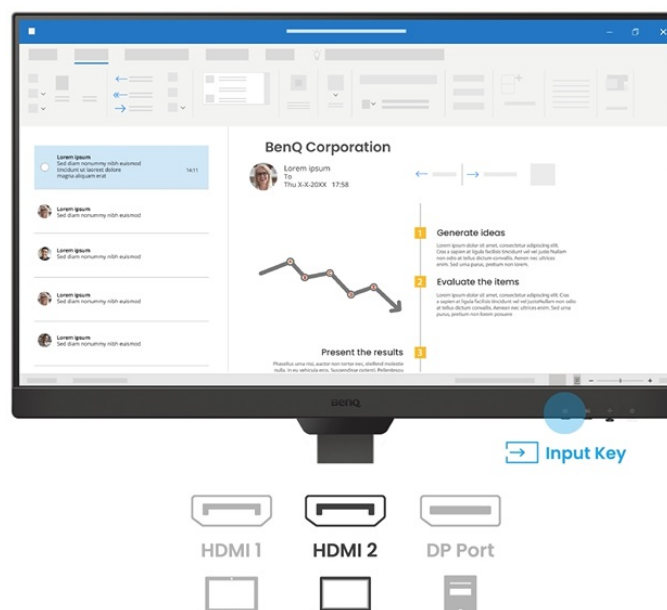

Záruka:

24 měs.

Stav:

Nové zboží

Popis

BenQ BL2790T - všechny pracovní potřeby, jeden displej

S monitorem **BenQ BL2790T** dokážete čelit každé pracovní výzvě. Vyznačuje se potřebnou **ergonomií pro nastavení do výšky či úhlu otočení až o 90°**. Díky tomu se přizpůsobí všem vašim potřebám ohledně pohodlí a umožní vám efektivně pracovat po celý den. Displej dosahuje **úhlopříčky 27"** a ostrého **Full HD rozlišení**. PC aplikace, internetové stránky, dokumenty a multimediální obsah tak zobrazí jasně a ostře.

Displej se může pochlubit **technologíí IPS** pro vykreslování obsahu v širokých pozorovacích úhlech nebo **99% pokrytím sRGB barevné palety**. To znamená produkci živých a realistických barev, které oceníte nejenom při práci s obrázky a běžné editaci, ale také třeba streamování videí či jen čtení textů. S další výbavy stojí za to zmínit například **zabudované reproduktory**, které se postarají o ozvučení o plnohodnotné ozvučení.

BenQ BL2790T

LED monitor s úhlopříčkou **27"** a Full HD rozlišením **1920 × 1080** bodů. Nabízí kontrastní poměr **1300 : 1**, jas **250 cd/m²**, dobu odezvy **5 ms** a pokrytí 99 % sRGB barevné palety. Použitá technologie **IPS** nabízí pozorovací úhly 178° horizontálně i vertikálně. Monitor disponuje **VESA uchycením** a integrovanými **stereo reproduktory** s celkovým výkonem **4 W**. Monitor disponuje také speciálním režimem **Eye-Care**, který šetří vaše oči tím, že upravuje jas obrazovky dle změny světla v prostředí. Potěší také výškově nastavitelný stojan a funkce **Pivot**, která umožňuje otočení obrazovky o 90°.

Součástí balení je HDMI kabel.

ZÁKLADNÍ SPECIFIKACE

Typ panelu: IPS

Úhlopříčka: 27"

Poměr stran: 16 : 9

Rozlišení: 1920 × 1080 px

Kontrastní poměr: 1300 : 1

Doba odezvy: 5 ms