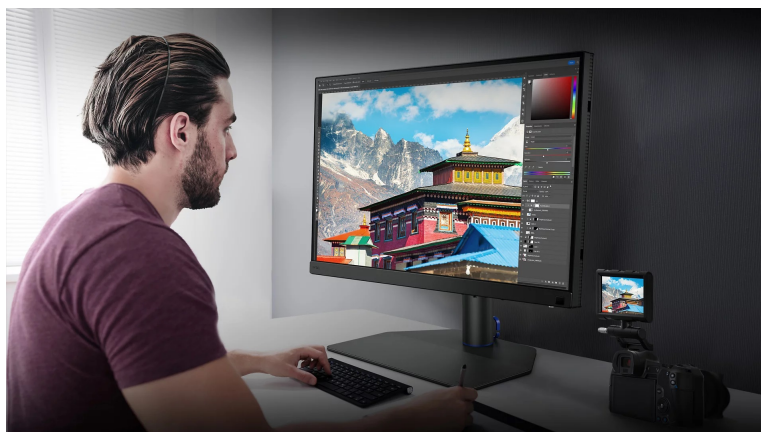

Popis

Mějte doma profíka na fotografie BenQ PhotoVue SW242Q

Profesionální monitor BenQ PhotoVue SW242Q splní všechny požadavky náročných fotografů. **Displej s úhlopříčkou 24"** vám zprostředkuje komfortní plochu pro sledování digitálního obsahu, náhledy fotografií, náročné úpravy, a nakonec také finální výstup. Díky **komfortnímu 2K rozlišení** podporuje zobrazení jemnějších detailů, což oceníte při retušování, odstraňování nedokonalostí apod.

S certifikací **Pantone** a **technologíí BenQ AQCOLOR** tento monitor umožní precizní podání barev a reprodukce všech odstínů, které potřebujete pro své vizuální projekty a fotografie. Vše bude vypadat tak, jak si přejete. **Panel IPS** produkuje široké pozorovací úhly pro komfortní sledování obrazu i při pohledu ze stran. **Monitor BenQ PhotoVue SW242Q** je vybaven **bohatou nabídkou konektorů**, která slouží k připojení rozmanitých zdrojů obrazu a periferních zařízení, respektive k přenosu dat a nabíjení v případě USB-C. Potěší také **čtečka SD karet**, takže se k uloženým snímkům a videím dostanete rychle a jednoduše.

BenQ PhotoVue SW242Q

Monitor s úhlopříčkou **24,1"** a rozlišením **2560 x 1600** bodů nabízí pokrytí 100% sRGB barevné palety a podporu **HDR10**.

Disponuje kontrastním poměrem **1000 : 1**, dobou odezvy **5 ms** a jasem **400 cd/m²**. Pohodlné sledování zajišťují široké pozorovací úhly **178° horizontálně i vertikálně**. Předností je také možnost nastavení optimální orientace monitoru díky funkci **Pivot**, integrovaný **USB hub** a **čtečka SD karet**. K dispozici je také port **USB-C**, který kromě vysokorychlostního přenosu videa a dat umožňuje napájení připojených zařízení až do 90 W. Integrovaný **KVM přepínač** umožňuje ovládat dvě zařízení připojená k monitoru prostřednictvím jediné klávesnice a myši.