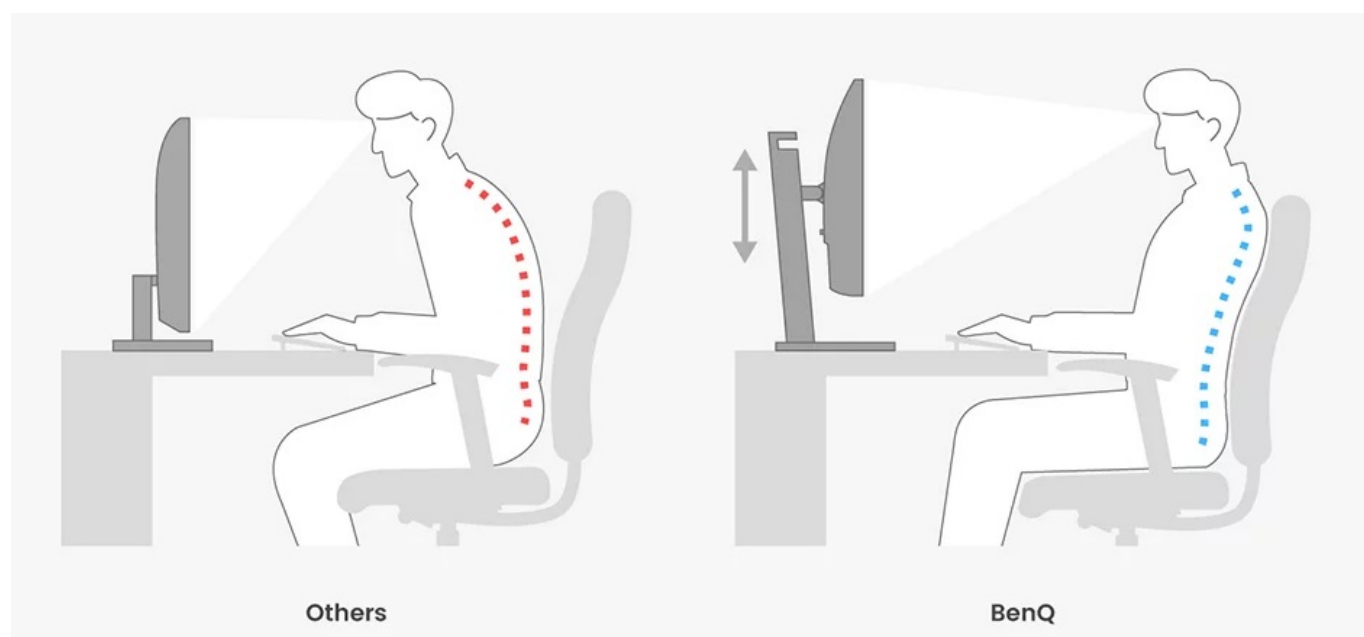

Pro potřeby každodenní náročné práce v administrativě nebo firemní kanceláři je vybaven **výškově nastavitelným stojanem s funkcí Pivot**, takže displej jednoduše zkorigujete do potřebné polohy. Samozřejmostí je také důraz na ochranu očí. **Monitor BenQ GW2790T** nabízí **automatickou úpravu jasu** obrazovky nebo **technologie Flicker-free a Eye Care**.