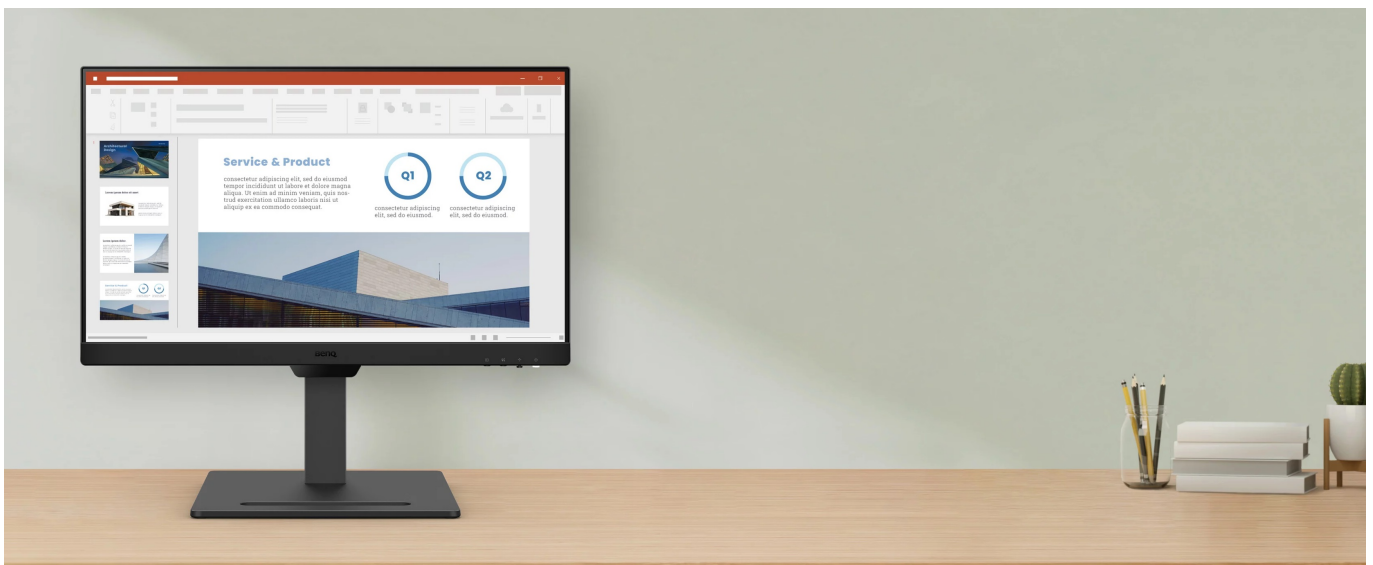

### BenQ GW2790T - pracovní monitor pro lepší ergonomii a efektivitu

**Full HD monitor BenQ GW2790T** představuje ideální řešení pro doplnění vašeho kancelářského počítače. Disponuje **velkým 27" displejem**, na kterém přehledně zobrazíte aplikace, tabulky, dokumenty, a dokonce i multimediální obsah. Díky **Full HD rozlišení** vykresluje obraz jasný, ostrý a dobře čitelný. O plynulé zobrazení se stará **100Hz obnovovací frekvence**, takže rychlé změny pohybu nebo dynamické objekty ve filmech, videích či hrách vykresluje displej hladce a bez rozmazání.