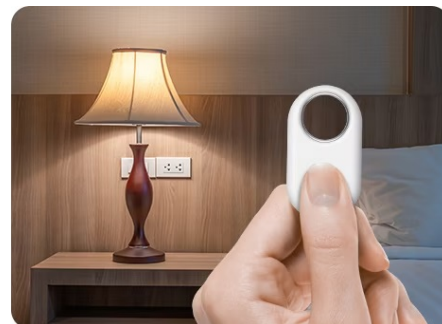

Popis

Jednoduchý dohled na vašimi cennostmi s lokátorem Samsung Galaxy SmartTag2

Lokátor Samsung Galaxy SmartTag2, se kterým snadno najdete svoje cennosti, když vám zmizí z dohledu. Vyznačuje se **dlouhou výdrží baterie až 500 dní** a odolnou konstrukcí se **stupněm krytí IP67**, takže je chráněn proti vodě i prachu. Klíče, peněženka, batoh, kufr a další předměty či zavazadla nyní najdete mnohem jednodušeji.

Lokalizační přívěsek Samsung Galaxy SmartTag2 vám může pomoci s nalezením zcela ztracených předmětů, které najde někdo další. Do lokátoru **Samsung Galaxy SmartTag2** lze zadat základní informace, které se pomocí technologie **NFC** zobrazí na displeji smartphonu, aby vás poctivý nálezcce mohl jednoduše kontaktovat.