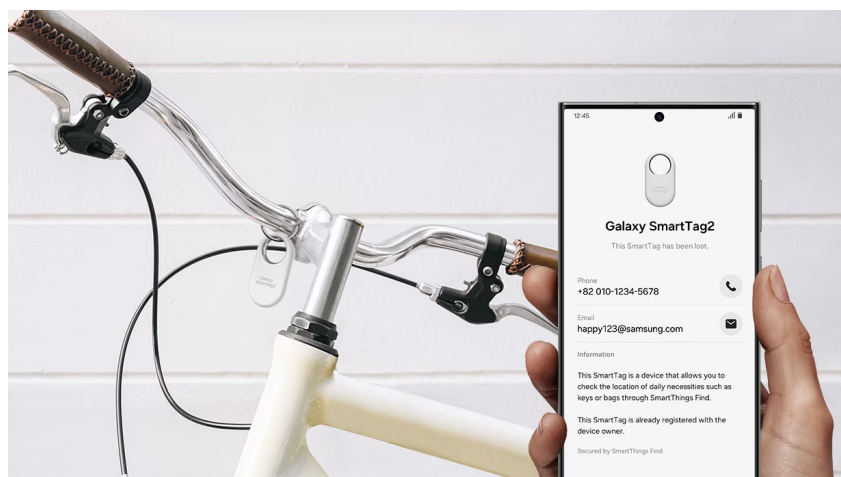

Popis

Jednoduchý dohled na vašimi cennostmi s lokátorem Samsung Galaxy SmartTag2

Lokátor Samsung Galaxy SmartTag2, se kterým snadno najdete svoje cennosti, když vám zmizí z dohledu. Vyznačuje se **dlouhou výdrží baterie až 500 dní** a odolnou konstrukcí se **stupněm krytí IP67**, takže je chráněn proti vodě i prachu. Klíče, peněženka, batoh, kufr a další předměty či zavazadla nyní najdete mnohem jednodušeji.

Po připnutí **lokátoru Samsung Galaxy SmartTag2** a registraci ve službě **SmartThings Finds** během okamžiku zjistíte, kde se otagovaný objekt nachází. Mezi další přednosti patří **funkce Vyhledat v nejbližším okolí**, díky čemuž jednoduše najdete například své zavazadlo ve zmeti dalších.

Lokalizační přívěsek Samsung Galaxy SmartTag2 vám může pomoci s nalezením zcela ztracených předmětů, které najde někdo další. Do lokátoru **Samsung Galaxy SmartTag2** lze zadat základní informace, které se pomocí technologie **NFC** zobrazí na displeji smartphonu, aby vás poctivý nálezcce mohl jednoduše kontaktovat.

Samsung Galaxy SmartTag2 bílý

Lokalizační přívěšek založený na technologii **Bluetooth** je praktickou pomůckou při hledání ztracených předmětů. Spolupracuje s aplikací **SmartThings (funkce Find)**, pomocí které jej můžete snadno vyhledat. Vyměnitelná baterie typu CR2032 udrží SmartTag2 **v provozu až 500 dní**. Navíc plně vyhovuje certifikaci **IP67** a je tak **odolný vůči prachu či polití vodou**. Lokátor má horní výřez, takže jej lze snadno připevnit na klíče nebo šňůrku.