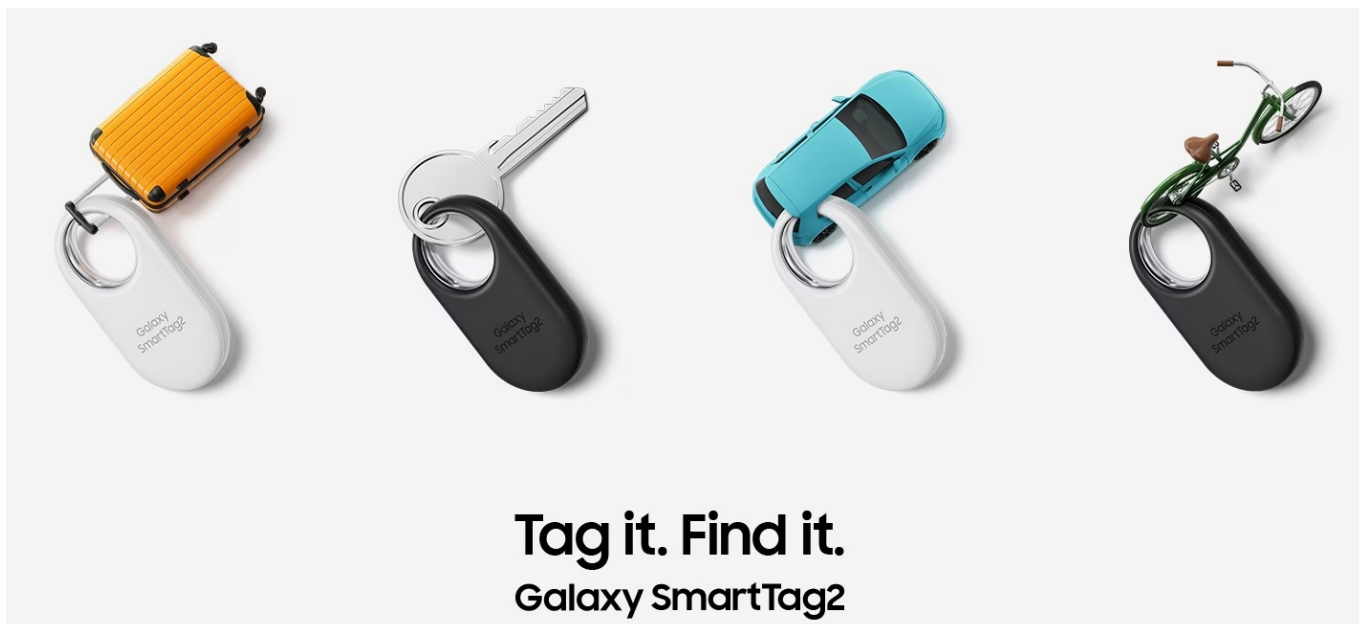

Petr Hlavinka (eshop.phcomp.cz)

phcomp@phcomp.cz

+420 728 871 498

07.04.26 7:25:38

SAMSUNG GALAXY SMARTTAG2 BÍLÝ

Cena celkem:	731 Kč (bez DPH: 604 Kč)
Běžná cena:	804 Kč
Ušetříte:	73 Kč
Kód zboží:	MOPSAM1246
Part No.:	EI-T5600BWEGEU
Záruka:	12 měs.
Stav:	Nové zboží

Popis

Jednoduchý dohled na vašimi cennostmi s lokátorem Samsung Galaxy SmartTag2

Lokátor Samsung Galaxy SmartTag2, se kterým snadno najdete svoje cennosti, když vám zmizí z dohledu. Vyznačuje se **dlouhou výdrží baterie až 500 dní** a odolnou konstrukcí se **stupněm krytí IP67**, takže je chráněn proti vodě i prachu. Klíče, peněženka, batoh, kufr a další předměty či zavazadla nyní najdete mnohem jednodušeji.

Lokalizační přívěsek Samsung Galaxy SmartTag2 vám může pomoci s nalezením zcela ztracených předmětů, které najde někdo další. Do lokátoru **Samsung Galaxy SmartTag2** lze zadat základní informace, které se pomocí technologie **NFC** zobrazí na displeji smartphonu, aby vás poctivý nálezcce mohl jednoduše kontaktovat.

Samsung Galaxy SmartTag2 bílý

Lokalizační přívěšek založený na technologii **Bluetooth** je praktickou pomůckou při hledání ztracených předmětů. Spolupracuje s aplikací **SmartThings (funkce Find)**, pomocí které jej můžete snadno vyhledat. Vyměnitelná baterie typu CR2032 udrží SmartTag2 **v provozu až 500 dní**. Navíc plně vyhovuje certifikaci **IP67** a je tak **odolný vůči prachu či polití vodou**. Lokátor má horní výřez, takže jej lze snadno připevnit na klíče nebo šňůrku.