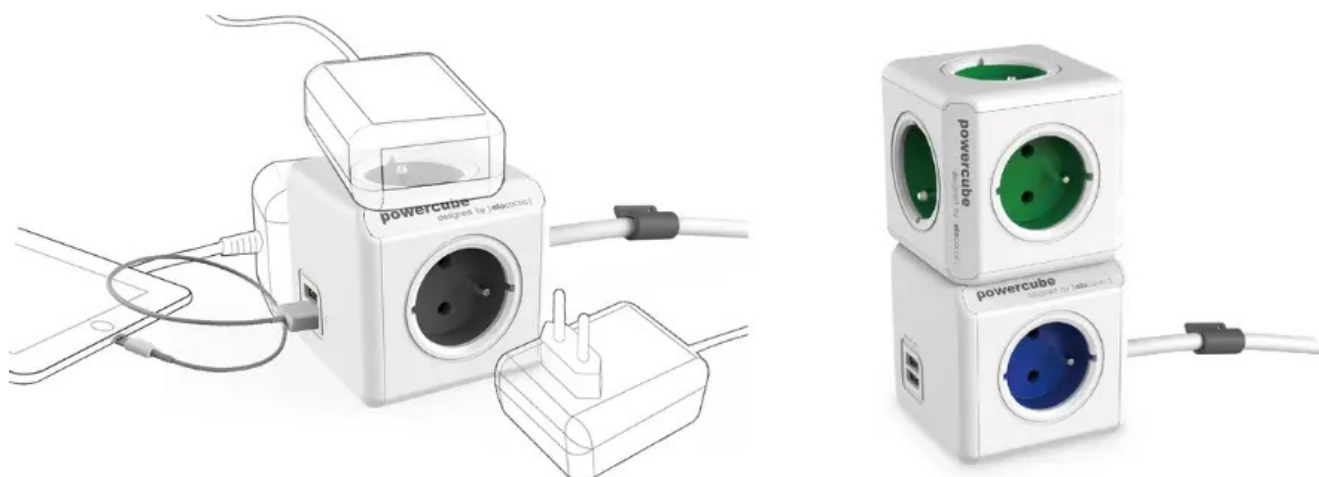

CUBENEST POWERCUBE EXTENDED USB PD 20W 1,5M BÍLO-ŠEDÁ

Cena celkem:

600 Kč

(bez DPH: 496 Kč)

Běžná cena:

660 Kč

Ušetříte:

60 Kč

Popis

Cubenest PowerCube Extended - stylová zásuvka pro univerzální nabíjení

Nová generace **napájecí zásuvky Cubenest PowerCube Extended**, která podporuje nejenom spolehlivé nabíjení zařízení, ale také **lepší organizaci kabelů**. Pro napájení využívá inovativní **technologie PD - Power Delivery** a umožňuje stabilní a rychlý přísun energie o **výkonu až 20 W**. Díky tomu je napájení smartphonu, tabletu, notebooku a dalších zařízení výrazně zkráceno. **Cubenest PowerCube Extended** se vyznačuje originálním designem, který obsahuje **dvojici portů USB (USB-A a USB-C)** a 4 zásuvky v **kompaktním provedení**.

Umístění zásuvek je navrženo tak aby nedocházelo k blokadě jednotlivých adaptérů. Všechny dostupné zásuvky a porty tak

můžete využívat najednou. **Model Cubenest PowerCube Extended** je zhotoven z **odolného plastu, certifikována** a samozřejmě vybaven **dětskou pojistkou**. Představuje praktické i designové řešení do domácnosti i kanceláře. Model Cubenest PowerCube Extended je vybaven **prodlužovacím kabelem o délce 1,5 metrů**, takže zásuvky mnohem lépe umístíte v prostoru, například nad i pod stůl, za monitor apod.

Cubenest PowerCube Extended USB PD 20 W 1,5 m

Cubenest PowerCube Extended je unikátní **kombinací čtyř zásuvek, jednoho portu USB, jednoho USB-C a 1,5m prodlužovacího kabelu** v kompaktním a stylovém těle pro nabíjení vašich zařízení. Technologie **Power Delivery 3.0** nabízí inteligentní a rychlé nabíjení s automatickým přizpůsobením výkonu **až do 20 W** v režimech 5, 9 a 12 V. Promyšlené rozmístění zásuvek zajišťuje, že se nabíječky nebo objemné adaptéry navzájem neblokují. Samozřejmostí je tepelná, přepětová, proudová a zkratová ochrana.