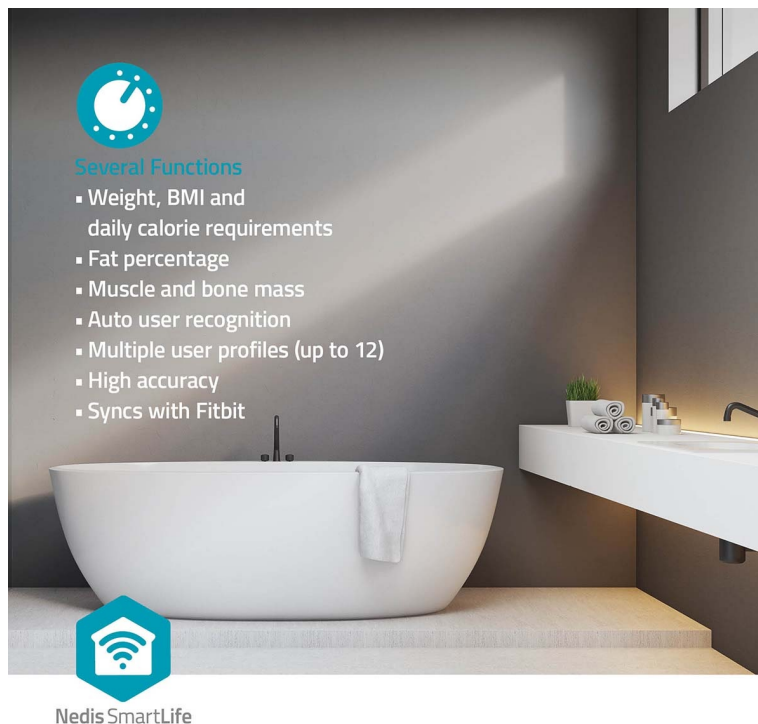

NEDIS BTHPS11WT

Cena celkem:	724 Kč (bez DPH: 598 Kč)
Běžná cena:	796 Kč
Ušetříte:	72 Kč
Kód zboží:	ELDNED1316
Part No.:	BTHPS11WT
Záruka:	24 měs.
Stav:	Nové zboží

Popis

Nedis BTHPS11WT - váha, která o vás ví víc než vy sami

Chytrá osobní váha Nedis BTHPS11WT, která vám pomůže s hubnutím a péčí o vaše zdraví. Kromě hmotnosti vám umožní také vysoce **komplexní analýzu vašeho těla**. Nabízí 16 měřicích funkcí, mezi nimiž nechybí **výpočet kalorií, procent tuku, BMI, svalové hmoty a dalších** atributů. Ve spojení s **mobilní aplikací Nedis SmartLife** můžete naměřená data dlouhodobě analyzovat ve formě grafů a sledovat vývoj.

Díky této vizualici získáte další motivaci pokračovat v nastolené cestě. Váha **Nedis BTHPS11WT** je dále vybavena LED displejem, který je dobře čitelný, nebo funkcí rozpoznání uživatele. Podporuje **až 12 uživatelských profilů**, takže je vhodná pro celou rodinu nebo třeba malé sportovní skupiny. Nášlapná deska je **vyztužena tvrzeným sklem**, které zajistí bezpečnost a zvýšenou odolnost. V rozích se nacházejí tenzometrické senzory pro přesné hodnoty měření.

Nedis BTHPS11WT

Chytrá osobní váha dokáže kromě tělesné hmotnosti zaznamenat také **BMI, tělesný tuk, objem vody, kostní hmotnost, svalová hmotnost, obsah soli v kostech, bílkoviny, svaly, index viscerálního tuku, podkožní tuk, štíhlá tělesná hmotnost, tělesný věk, somatotyp, BMR a AMR**. Po propojení s aplikací podporuje ukládání dat k až **12 uživatelům**. Aplikace také podporuje sledování grafů za delší časové období. To usnadňuje detekci změn hmotnosti a pomáhá tak k odhalování možných zdravotních problémů nebo motivuje k dodržování správné životosprávy. Váha disponuje elegantním **tvrzeným sklem**, které chrání a zároveň zvýrazňuje hlavní podsvícený displej.