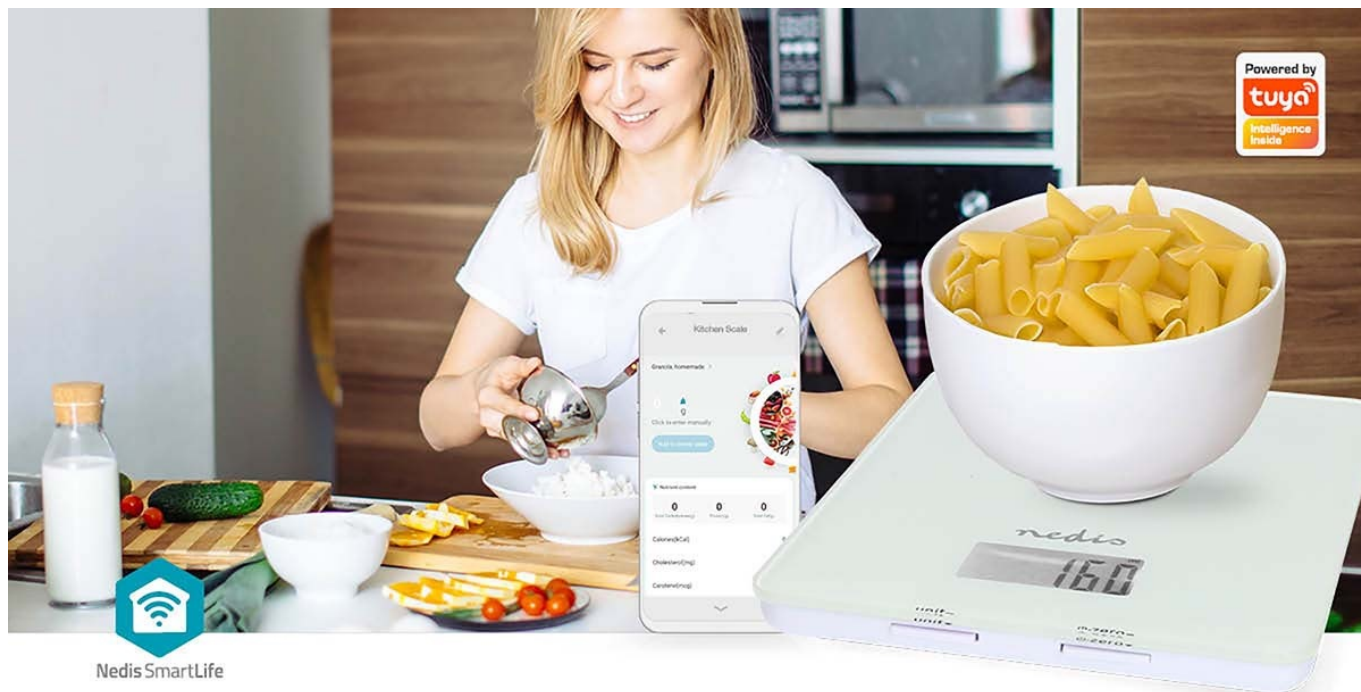

NEDIS KASC800WTW

Cena celkem:	718 Kč (bez DPH: 593 Kč)
Běžná cena:	790 Kč
Ušetříte:	72 Kč
Kód zboží:	ELDNED1315
Part No.:	KASC800WTW
Záruka:	24 měs.
Stav:	Nové zboží

Popis

Chytrá váha Nedis KASC800WTW - vždy víte tu správnou míru

Chytrá kuchyňská váha Nedis KASC800WTW se stane nezbytnou součástí ve vaší snaze vést zdravější životní styl, zlepšit kondici a zhubnout pomocí výživy a správného stravování. Ve spojení s **aplikací Nedis SmartLife** můžete sledovat co a kolik toho jíte. **Máte tak pod dohledem množství kalorií, bílkovin, sacharidů, tuků, vlákniny** a dalších nutričních hodnot, které potřebujete pro sportovní aktivity, efektivní spalování energie a celkové zlepšení zdravotního stavu.

Kuchyňská váha Nedis KASC800WTW je elegantní, s **tenkým profilem** a vybavena tvrzeným sklem pro zvýšenou odolnost. Disponuje **maximální nosností 5 kg** a pokročilým senzorem měření pro přesné výsledky vážení jídel a ingrediencí. Umožní vám tam kontrolovat velikost porcí a potlačit zbytečné přejídání a nadměrný příjem některých přísad.

Nedis SmartLife

Nedis KASC800WTW

Kuchyňská váha v elegantním provedení disponuje povrchem z tvrzeného skla o tloušťce 4 mm, a je tak vhodná pro vážení ingrediencí **do hmotnosti 5 kilogramů**. Předností je zabudovaná technologie **Bluetooth**, která odesílá data přímo do aplikace **Nedis SmartLife**. V té lze pak snadno **sledovat denní příjem živin**. S informacemi o kaloriích, bílkovinách, tucích, cholesterolu, sacharidech, vláknině, sodíku a dalších pro více než 5000 druhů potravin můžete činit rozhodnutí o vaší stravě. Navíc nabízí pohodlné shrnutí celkového příjmu základních živin, což vám umožní zůstat na vrcholu vašich dietních cílů a podle potřeby provést úpravy. Samozřejmostí je možnost přepínání mezi měrnými jednotkami. Snadno čitelný **podsvícený LCD displej** zajišťuje optimální viditelnost i při slabém osvětlení.