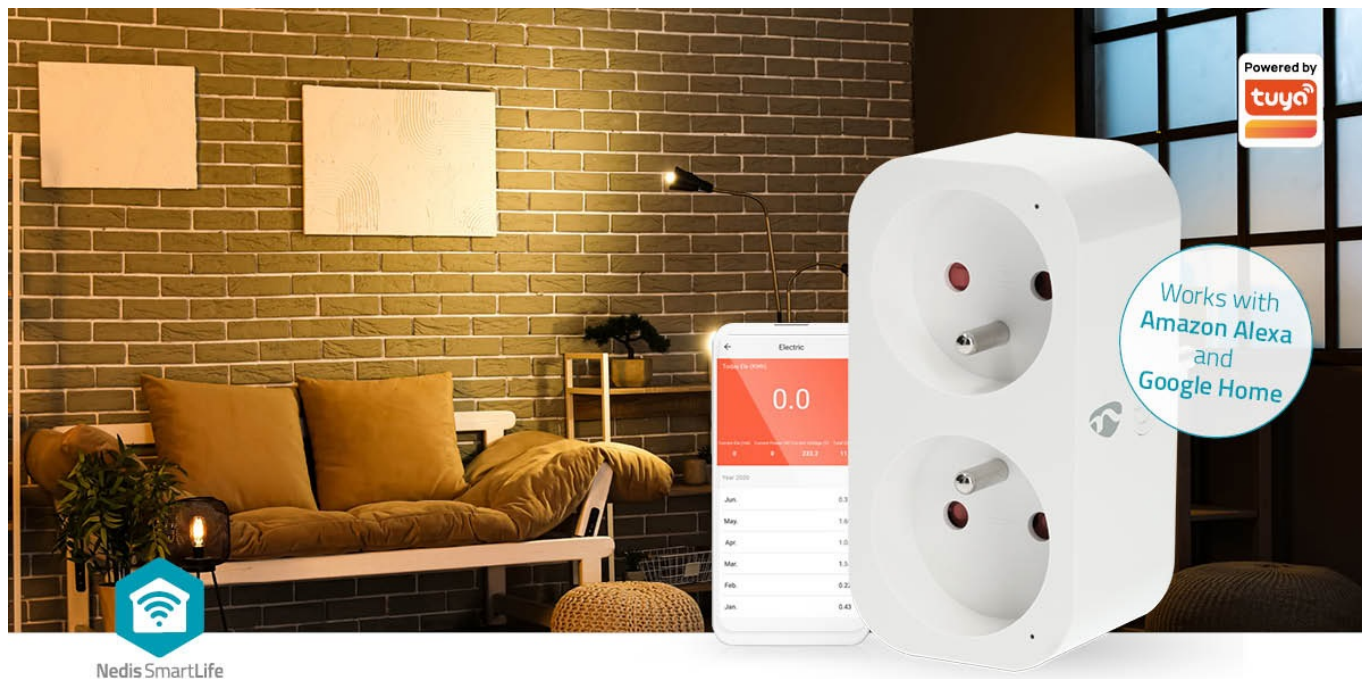

## NEDIS WIFIP141EWT

Cena celkem:	<b>690 Kč</b> <b>(bez DPH: 570 Kč)</b>
Běžná cena:	<b>759 Kč</b>
Ušetříte:	<b>69 Kč</b>
Kód zboží:	DAZNED1050
Part No.:	WIFIP141EWT
Záruka:	24 měs.
Stav:	Nové zboží

### Nedis WIFIP141EWT - Wi-Fi zásuvka do chytré domácnosti

**Chytrá Wi-Fi zásuvka Nedis WIFIP141EWT** pro jednoduché **ovládání kompatibilních zařízení pomocí smartphonu**. Je vhodná pro ovládání připojených světel, ventilátorů, rychlovarné konvice, vyhřívané příkrývky apod. Podporuje také hlasové příkazy skrze **Google Home** nebo **Amazon Alexa**. Zástrčka obsahuje rovnou 2 zásuvky, což zvyšuje flexibilitu připojených zařízení. **Chytrá zásuvka Nedis WIFIP141EWT** je ideální do každé moderní domácnosti.

### Nedis WIFIP141EWT

Chytrá Wi-Fi zásuvka je navržena k **ovládání elektrických spotřebičů** do max. zátěže 16 A vzdáleně odkudkoliv přes internet. Můžete tak například vzdáleně vypnout světla, zapnout kotel, ovládat kávovar či pračku apod. Samozřejmostí je možnost nastavení **časových harmonogramů** pro zapnutí spotřebičů. Integrovaný **wattmetr** umožňuje sledovat aktuální i dřívější naměřené hodnoty spotřeby chytré zásuvky. Kromě toho můžete wattmetr nastavit jako spouštěč k ovládání jiných chytrých zařízení nebo k zaslání zprávy na telefon, která vás informuje o dokončení praní nebo o tom, že pračka spotřebovává více energie než obvykle, což může naznačovat nutnost provedení údržby. Obě zásuvky mohou **nezávisle napájet a ovládat připojená zařízení**. Ovládání probíhá skrze bezplatnou aplikaci **Smart Life**, stiskem tlačítka na boční straně nebo pomocí hlasových asistentů **Amazon Alexa, Google Home a Apple Siri**.

Zásuvku lze spárovat s jinými produkty rodiny **Nedis SmartLife** a vytvořit tak inteligentní domácnost.