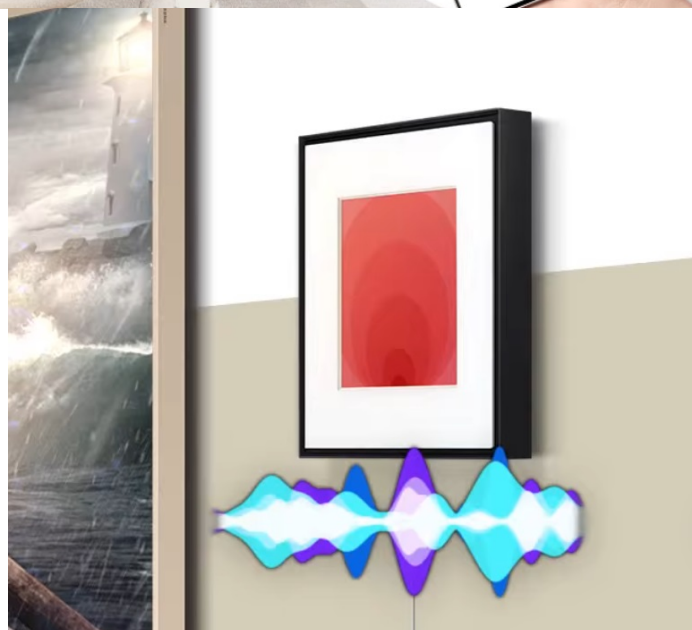

Záruka:

24 měs.

Stav:

Nové zboží

Popis

Reproduktor Samsung HW-LS60D - nechte zvuk v místnosti pořádně vyrůst

Stylový reproduktor Samsung HW-LS60D se nejenom postará o přehrávání hudby, ale svým designem se stane i jedinečným doplňkem ve vašem interiéru. **Konstrukce s vyměnitelným rámem a panelem Art** vám umožní upravit vzhled reproduktoru, aby perfektně ladil se zbytkem věcí v místnosti.

Z hlediska zvuku je **reproduktor Samsung HW-LS60D** vybaven **6 třípásmovými reproduktory**, které zajistí silné ozvučení o **celkovém výkonu 120 W**. Současně reproduktory efektivně rozptylují zvuk po celé obytné ploše, takže nezáleží na tom, na jakém místě se nacházíte. Aby toho nebylo málo, audio si užijete v pohlcujícím **3D provedení díky technologii Dolby Atmos**.