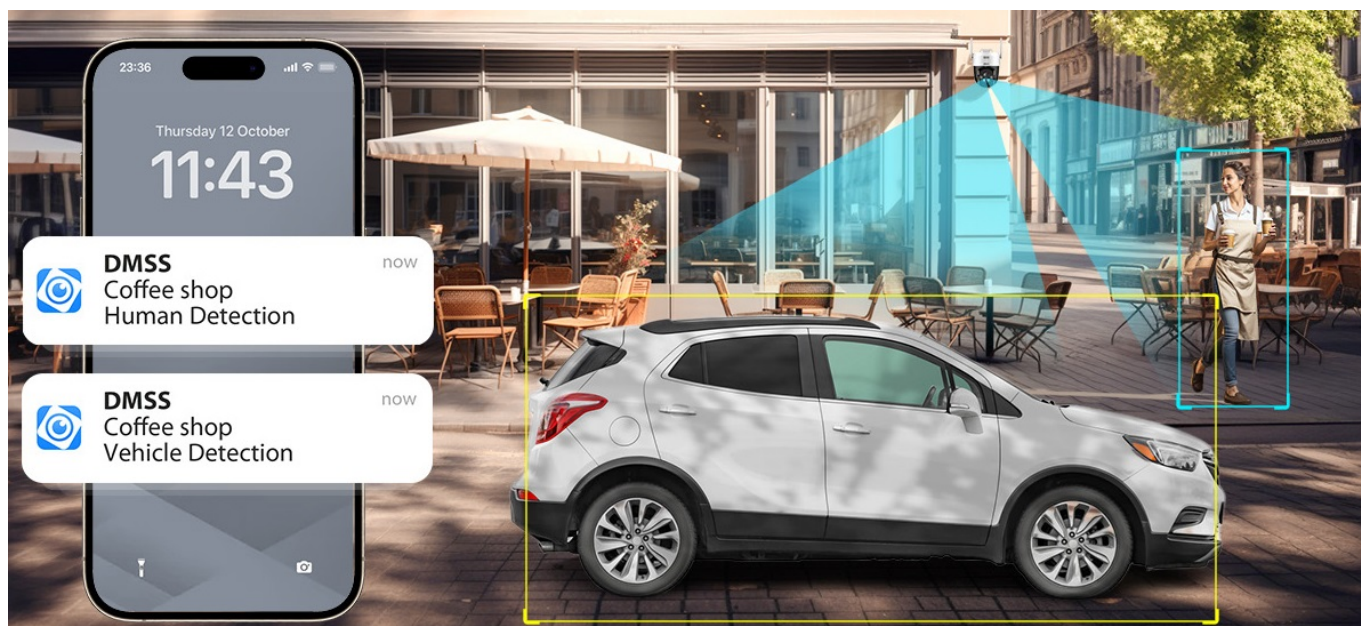

Popis

Dahua SD-P3AE-PV-0400B - inteligentní ochrana každého prostoru

Síťová IP kamera Dahua SD-P3AE-PV-0400B pro monitoring venkovního prostoru a detekci případného vniknutí. Kamera podporuje snímání obrazu ve vysokém rozlišení a po spuštění **zvukové i světlené signalizace** odesílá notifikaci na mobilní zařízení, takže o aktuálním dění budete mít přehled, ať už jste kdekoli. Samozřejmostí je také podpora **pokročilého nočního režimu**, takže tento model zajistí ochranu daného prostoru po celý den i noc.

Kamera Dahua SD-P3AE-PV-0400B je vybavena otočnou hlavou, se kterou můžete manipulovat skrze **aplikaci** a nastavit požadovaný úhel a bez problémů snímat obří plochu. Rovněž disponuje **integrováním mikrofonem a reproduktorem** pro obousměrnou komunikaci. Díky tomu můžete v reálném čase komunikovat s osobami před kamerou.

Vylepšený algoritmus umělé inteligence perfektně rozeznává osoby i vozidla od dalších objektů, efektivně filtruje falešné poplachy a informuje vás výhradně jen o tom, co je důležité.

Dahua SD-P3AE-PV-0400B

Venkovní otočná **3megapixelová** IP síťová kamera s **Wi-Fi**, rozlišením **2304 × 1296 px**, snímačem **CMOS 1/2,8"**, kompresí videa **H.265+**, mikrofonom a reproduktorem.

IR i LED přísvit do 30 m s technologiemi **Full-color a Starlight**, objektiv **f = 4 mm**, **úhel záběru 86,8° horizontálně**, ICR, **DWDR**, 1× LAN 10/100 Mbps, dual streaming, slot pro **microSD** kartu (max 256 GB), voděodolná **IP66**, napájení **DC 12 V**.