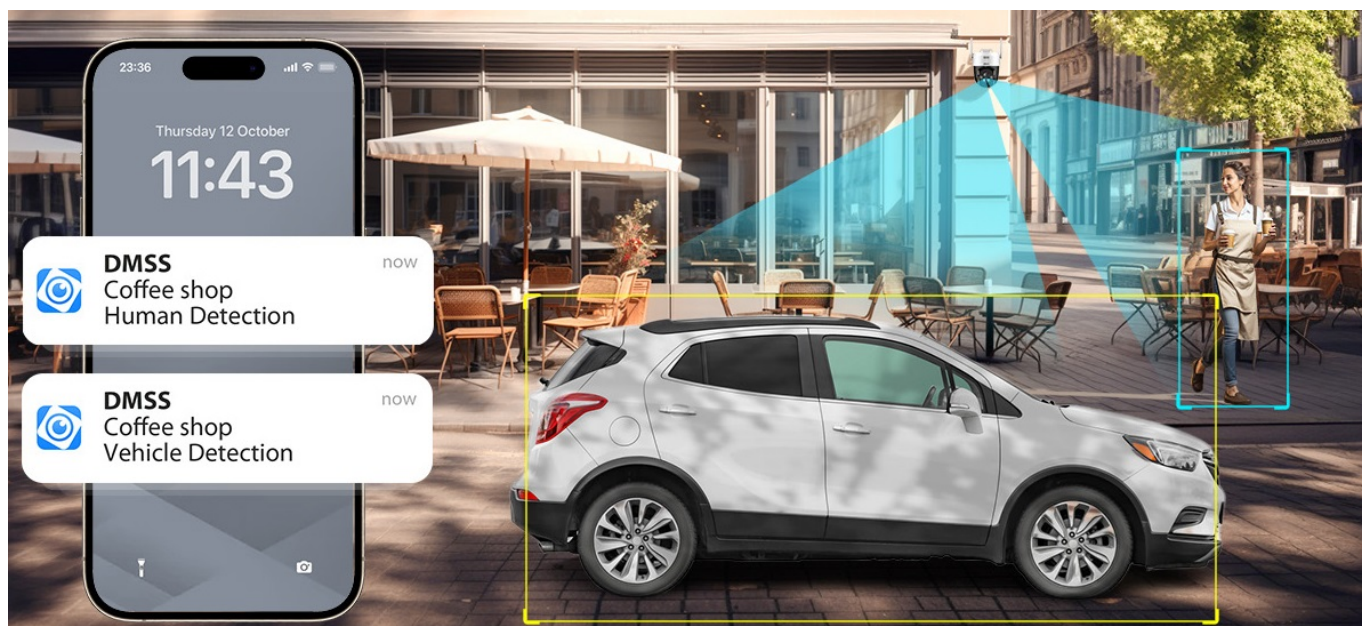

Síťová IP kamera Dahua SD-P3AE-PV-0400B pro monitoring venkovního prostoru a detekci případného vniknutí. Kamera podporuje snímání obrazu ve vysokém rozlišení a po spuštění **zvukové i světlené signalizace** odesílá notifikaci na mobilní zařízení, takže o aktuálním dění budete mít přehled, ať už jste kdekoli. Samozřejmostí je také podpora **pokročilého nočního režimu**, takže tento model zajistí ochranu daného prostoru po celý den i noc.

Kamera Dahua SD-P3AE-PV-0400B je vybavena otočnou hlavou, se kterou můžete manipulovat skrze **aplikaci** a nastavit požadovaný úhel a bez problémů snímat obří plochu. Rovněž disponuje **integrováním mikrofonem a reproduktorem** pro obousměrnou komunikaci. Díky tomu můžete v reálném čase komunikovat s osobami před kamerou.

Vylepšený algoritmus umělé inteligence perfektně rozeznává osoby i vozidla od dalších objektů, efektivně filtruje falešné poplachy a informuje vás výhradně jen o tom, co je důležité.

Dahua SD-P3AE-PV-0400B

Venkovní otočná **3megapixelová** IP síťová kamera s **Wi-Fi**, rozlišením **2304 × 1296 px**, snímačem **CMOS 1/2,8"**, kompresí videa **H.265+**, mikrofonom a reproduktorem.

IR i LED přísvit do 30 m s technologiemi **Full-color a Starlight**, objektiv **f = 4 mm**, **úhel záběru 86,8° horizontálně**, ICR, **DWDR**, 1× LAN 10/100 Mbps, dual streaming, slot pro **microSD** kartu (max 256 GB), voděodolná **IP66**, napájení **DC 12 V**.